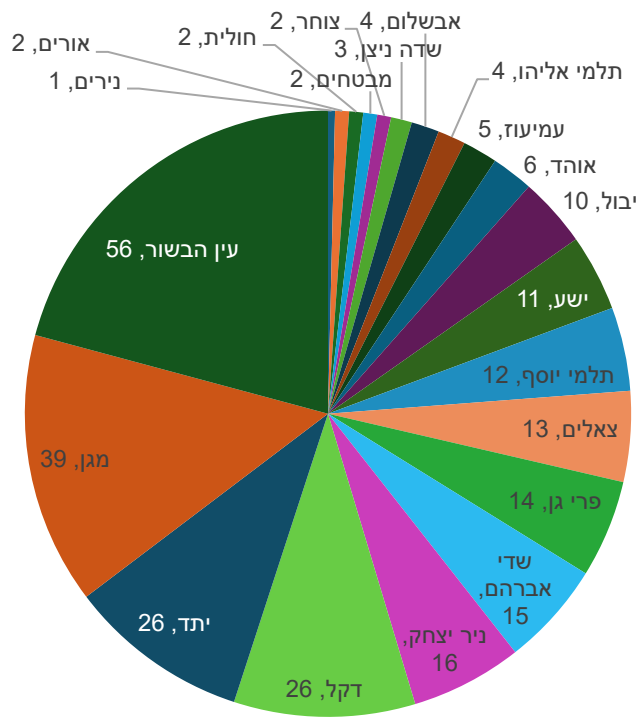

נתוני רישום למוסדות החינוך במועצה - מעודכנים לתאריך 6/8/24

- נתונים המוצגים ממשיכים להתעדכן ביחס לתלמידים שטרם נרשמו או טרם חזרו לנציגי בתי הספר בנוגע להסדרת הרישום לשנת הלימוד תשפ"ה, והצוותים בקשר עם אותם הורים באופן שוטף.
- הנתונים מופיעים הן בתצורה גרפית והן בתצורת עוגה (פאי) לשם הנוחיות.
- הנתונים כוללים את הישובים שחזרו למועצה בהפחתה של ישובים בדיור הביניים.
- בקריית החינוך 'נופי הבשור' מופיעים הנתונים כולל תוספת של תלמידים שנרשמו מחוץ לשטח המועצה ומתכוונים להגיע ללמוד ב'נופי הבשור'.

נתוני רישום ליסודיים ממלכתיים

- מרחבי (צוחר) – 185
- שחר (קריית החינוך) – 269
- שדות (גבולות) - 163

בית ספר יובלי הבשור

בית ספר קריית חינוך

נתוני תיכון נופי הבשור

רישום גני ילדים

נכון להיום נרשמו 545 ילדים וילדות מתוך 678 המהווים 80% מפוטנציאל התלמידים הכולל.

רישום בני נצרים

- בבני נצרים בנים נרשמו לשנה הבאה 248 תלמידים.
- בנועם נצרים בנות נרשמו לשנה הבאה 231 תלמידות.