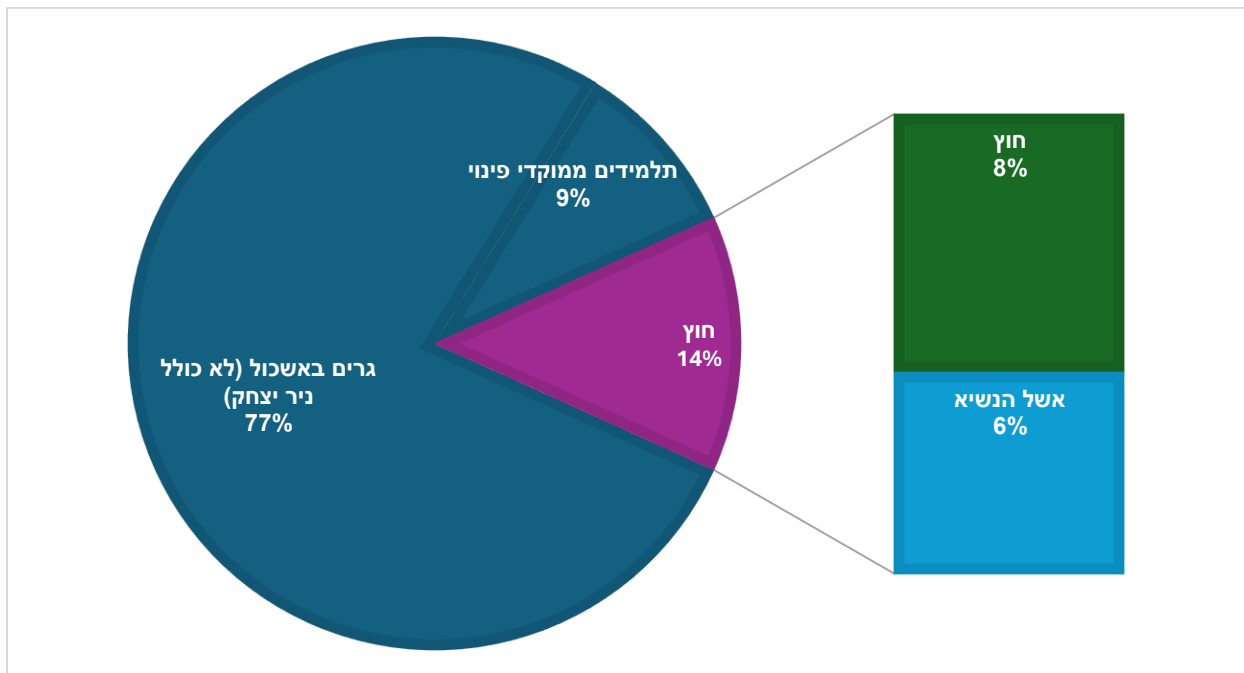

נתוני רישום למוסדות החינוך במועצה - מעודכנים לתאריך 6/8/24

- נתונים המוצגים ממשיכים להתעדכן ביחס לתלמידים שטרם נרשמו או טרם חזרו לנציגי בתי הספר בנוגע להסדרת הרישום לשנת הלימוד תשפ"ה, והצוותים בקשר עם אותם הורים באופן שוטף.
- הנתונים מופיעים הן בתצורה גרפית והן בתצורת עוגה (פאי) לשם הנוחיות.
- הנתונים כוללים את הישובים שחזרו למועצה בהפחתה של ישובים בדיור הביניים.
- בקריית החינוך 'נופי הבשור' מופיעים הנתונים כולל תוספת של תלמידים שנרשמו מחוץ לשטח המועצה ומתכוונים להגיע ללמוד ב'נופי הבשור'.

נתוני רישום ליסודיים ממלכתיים

- מרחבי (צוחר) – 185
- שחר (קריית החינוך) – 269
- שדות (גבולות) - 163

בית ספר יובלי הבשור

בית ספר קריית חינוך

נתוני תיכון נופי הבשור

רישום גני ילדים

נכון להיום נרשמו 545 ילדים וילדות מתוך 678 המהווים 80% מפוטנציאל התלמידים הכולל.