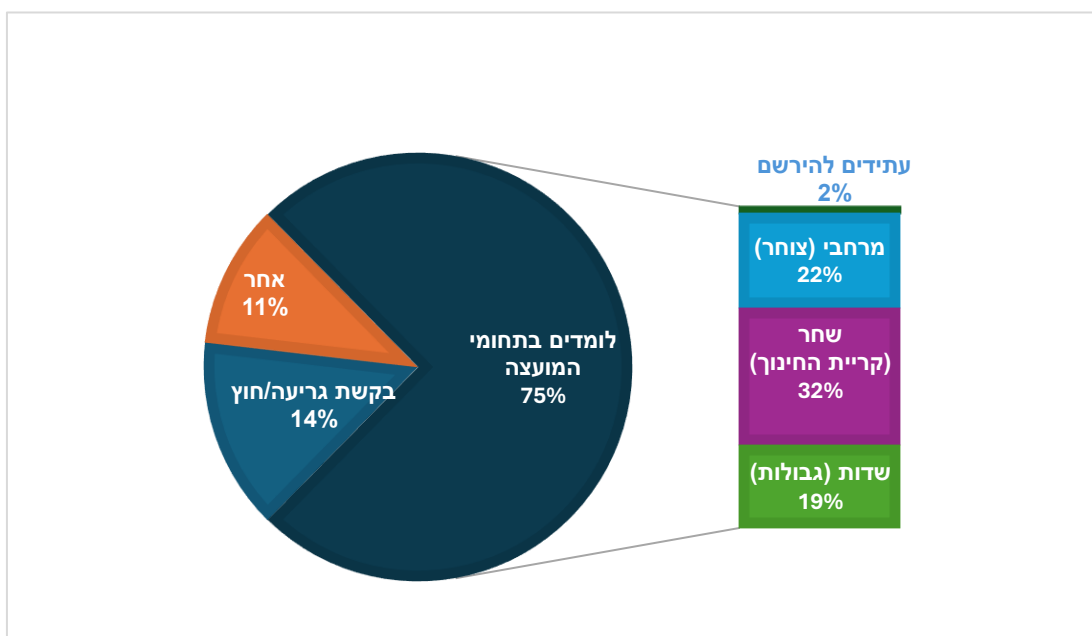

נתוני רישום למוסדות החינוך במועצה - מעודכנים לתאריך 6/8/24

- נתונים המוצגים ממשיכים להתעדכן ביחס לתלמידים שטרם נרשמו או טרם חזרו לנציגי בתי הספר בנוגע להסדרת הרישום לשנת הלימוד תשפ"ה, והצוותים בקשר עם אותם הורים באופן שוטף.
- הנתונים מופיעים הן בתצורה גרפית והן בתצורת עוגה (פאי) לשם הנוחיות.
- הנתונים כוללים את הישובים שחזרו למועצה בהפחתה של ישובים בדיור הביניים.
- בקריית החינוך 'נופי הבשור' מופיעים הנתונים כולל תוספת של תלמידים שנרשמו מחוץ לשטח המועצה ומתכוונים להגיע ללמוד ב'נופי הבשור'.

נתוני רישום ליסודיים ממלכתיים

- מרחבי (צוחר) – 185
- שחר (קריית החינוך) – 269
- שדות (גבולות) - 163

בית ספר יובלי הבשור

בית ספר קריית חינוך

נתוני תיכון נופי הבשור

רישום גני ילדים

נכון להיום נרשמו 545 ילדים וילדות מתוך 678 המהווים 80% מפוטנציאל התלמידים הכולל.