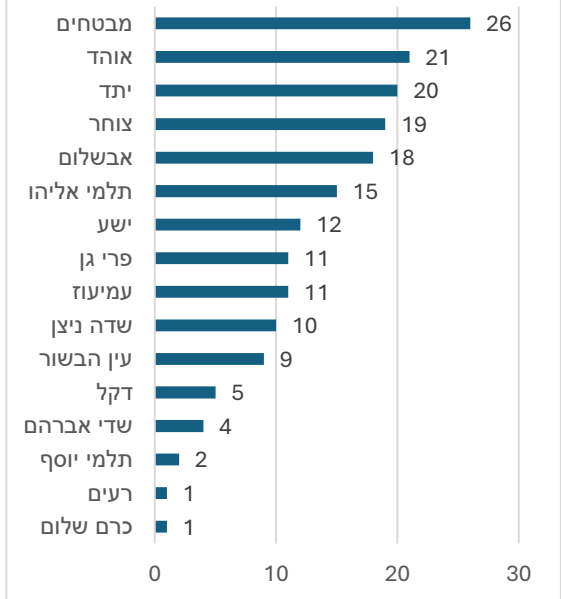

נתוני רישום למוסדות החינוך במועצה - מעודכנים לתאריך 6/8/24

- נתונים המוצגים ממשיכים להתעדכן ביחס לתלמידים שטרם נרשמו או טרם חזרו לנציגי בתי הספר בנוגע להסדרת הרישום לשנת הלימוד תשפ"ה, והצוותים בקשר עם אותם הורים באופן שוטף.
- הנתונים מופיעים הן בתצורה גרפית והן בתצורת עוגה (פאי) לשם הנוחיות.
- הנתונים כוללים את הישובים שחזרו למועצה בהפחתה של ישובים בדיור הביניים.
- בקריית החינוך 'נופי הבשור' מופיעים הנתונים כולל תוספת של תלמידים שנרשמו מחוץ לשטח המועצה ומתכוונים להגיע ללמוד ב'נופי הבשור'.

נתוני רישום ליסודיים ממלכתיים

- מרחבי (צוחר) – 185
- שחר (קריית החינוך) – 269
- שדות (גבולות) - 163

בית ספר יובלי הבשור

בית ספר קריית חינוך

נתוני תיכון נופי הבשור

רישום גני ילדים

נכון להיום נרשמו 545 ילדים וילדות מתוך 678 המהווים 80% מפוטנציאל התלמידים הכולל.