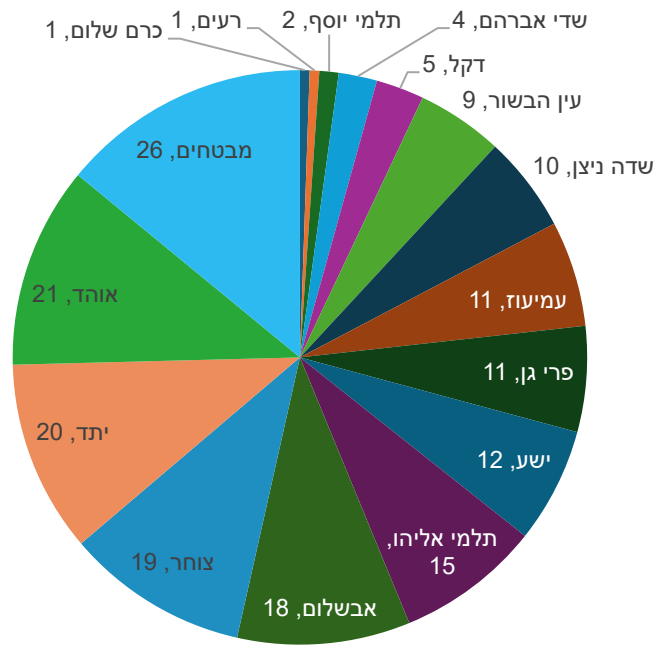

נתוני רישום למוסדות החינוך במועצה - מעודכנים לתאריך 6/8/24

- נתונים המוצגים ממשיכים להתעדכן ביחס לתלמידים שטרם נרשמו או טרם חזרו לנציגי בתי הספר בנוגע להסדרת הרישום לשנת הלימוד תשפ"ה, והצוותים בקשר עם אותם הורים באופן שוטף.
- הנתונים מופיעים הן בתצורה גרפית והן בתצורת עוגה (פאי) לשם הנוחיות.
- הנתונים כוללים את הישובים שחזרו למועצה בהפחתה של ישובים בדיור הביניים.
- בקריית החינוך 'נופי הבשור' מופיעים הנתונים כולל תוספת של תלמידים שנרשמו מחוץ לשטח המועצה ומתכוונים להגיע ללמוד ב'נופי הבשור'.

נתוני רישום ליסודיים ממלכתיים

- מרחבי (צוחר) – 185
- שחר (קריית החינוך) – 269
- שדות (גבולות) - 163

בית ספר יובלי הבשור

בית ספר קריית חינוך

נתוני תיכון נופי הבשור

רישום גני ילדים

נכון להיום נרשמו 545 ילדים וילדות מתוך 678 המהווים 80% מפוטנציאל התלמידים הכולל.