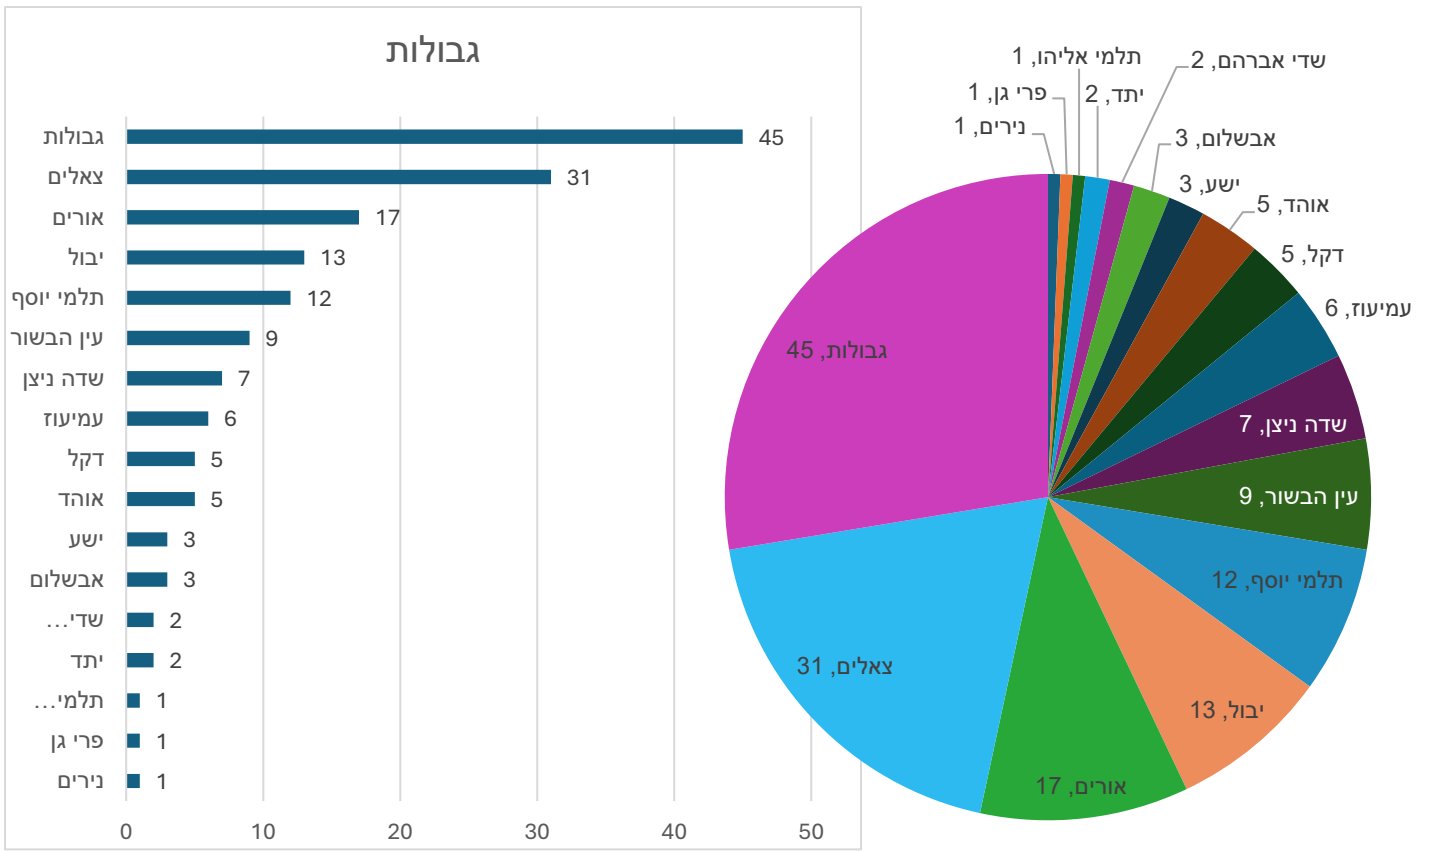

נתוני רישום למוסדות החינוך במועצה - מעודכנים לתאריך 6/8/24

- נתונים המוצגים ממשיכים להתעדכן ביחס לתלמידים שטרם נרשמו או טרם חזרו לנציגי בתי הספר בנוגע להסדרת הרישום לשנת הלימוד תשפ"ה, והצוותים בקשר עם אותם הורים באופן שוטף.
- הנתונים מופיעים הן בתצורה גרפית והן בתצורת עוגה (פאי) לשם הנוחיות.
- הנתונים כוללים את הישובים שחזרו למועצה בהפחתה של ישובים בדיור הביניים.
- בקריית החינוך 'נופי הבשור' מופיעים הנתונים כולל תוספת של תלמידים שנרשמו מחוץ לשטח המועצה ומתכוונים להגיע ללמוד ב'נופי הבשור'.

נתוני רישום ליסודיים ממלכתיים

- מרחבי (צוחר) – 185
- שחר (קריית החינוך) – 269
- שדות (גבולות) - 163

בית ספר יובלי הבשור

בית ספר קריית חינוך

נתוני תיכון נופי הבשור

רישום גני ילדים

נכון להיום נרשמו 545 ילדים וילדות מתוך 678 המהווים 80% מפוטנציאל התלמידים הכולל.