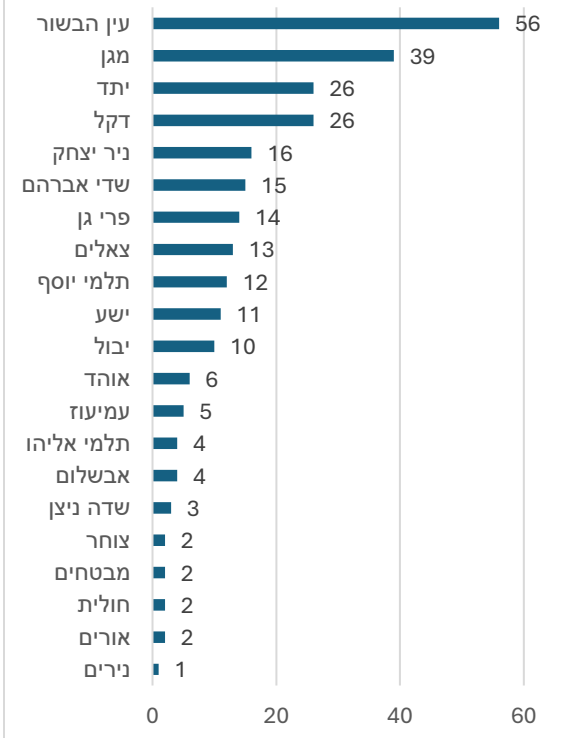

נתוני רישום למוסדות החינוך במועצה - מעודכנים לתאריך 6/8/24

- נתונים המוצגים ממשיכים להתעדכן ביחס לתלמידים שטרם נרשמו או טרם חזרו לנציגי בתי הספר בנוגע להסדרת הרישום לשנת הלימוד תשפ"ה, והצוותים בקשר עם אותם הורים באופן שוטף.
- הנתונים מופיעים הן בתצורה גרפית והן בתצורת עוגה (פאי) לשם הנוחיות.
- הנתונים כוללים את הישובים שחזרו למועצה בהפחתה של ישובים בדיור הביניים.
- בקריית החינוך 'נופי הבשור' מופיעים הנתונים כולל תוספת של תלמידים שנרשמו מחוץ לשטח המועצה ומתכוונים להגיע ללמוד ב'נופי הבשור'.

נתוני רישום ליסודיים ממלכתיים

- מרחבי (צוחר) – 185
- שחר (קריית החינוך) – 269
- שדות (גבולות) - 163

בית ספר יובלי הבשור

בית ספר קריית חינוך

נתוני תיכון נופי הבשור

רישום גני ילדים

נכון להיום נרשמו 545 ילדים וילדות מתוך 678 המהווים 80% מפוטנציאל התלמידים הכולל.