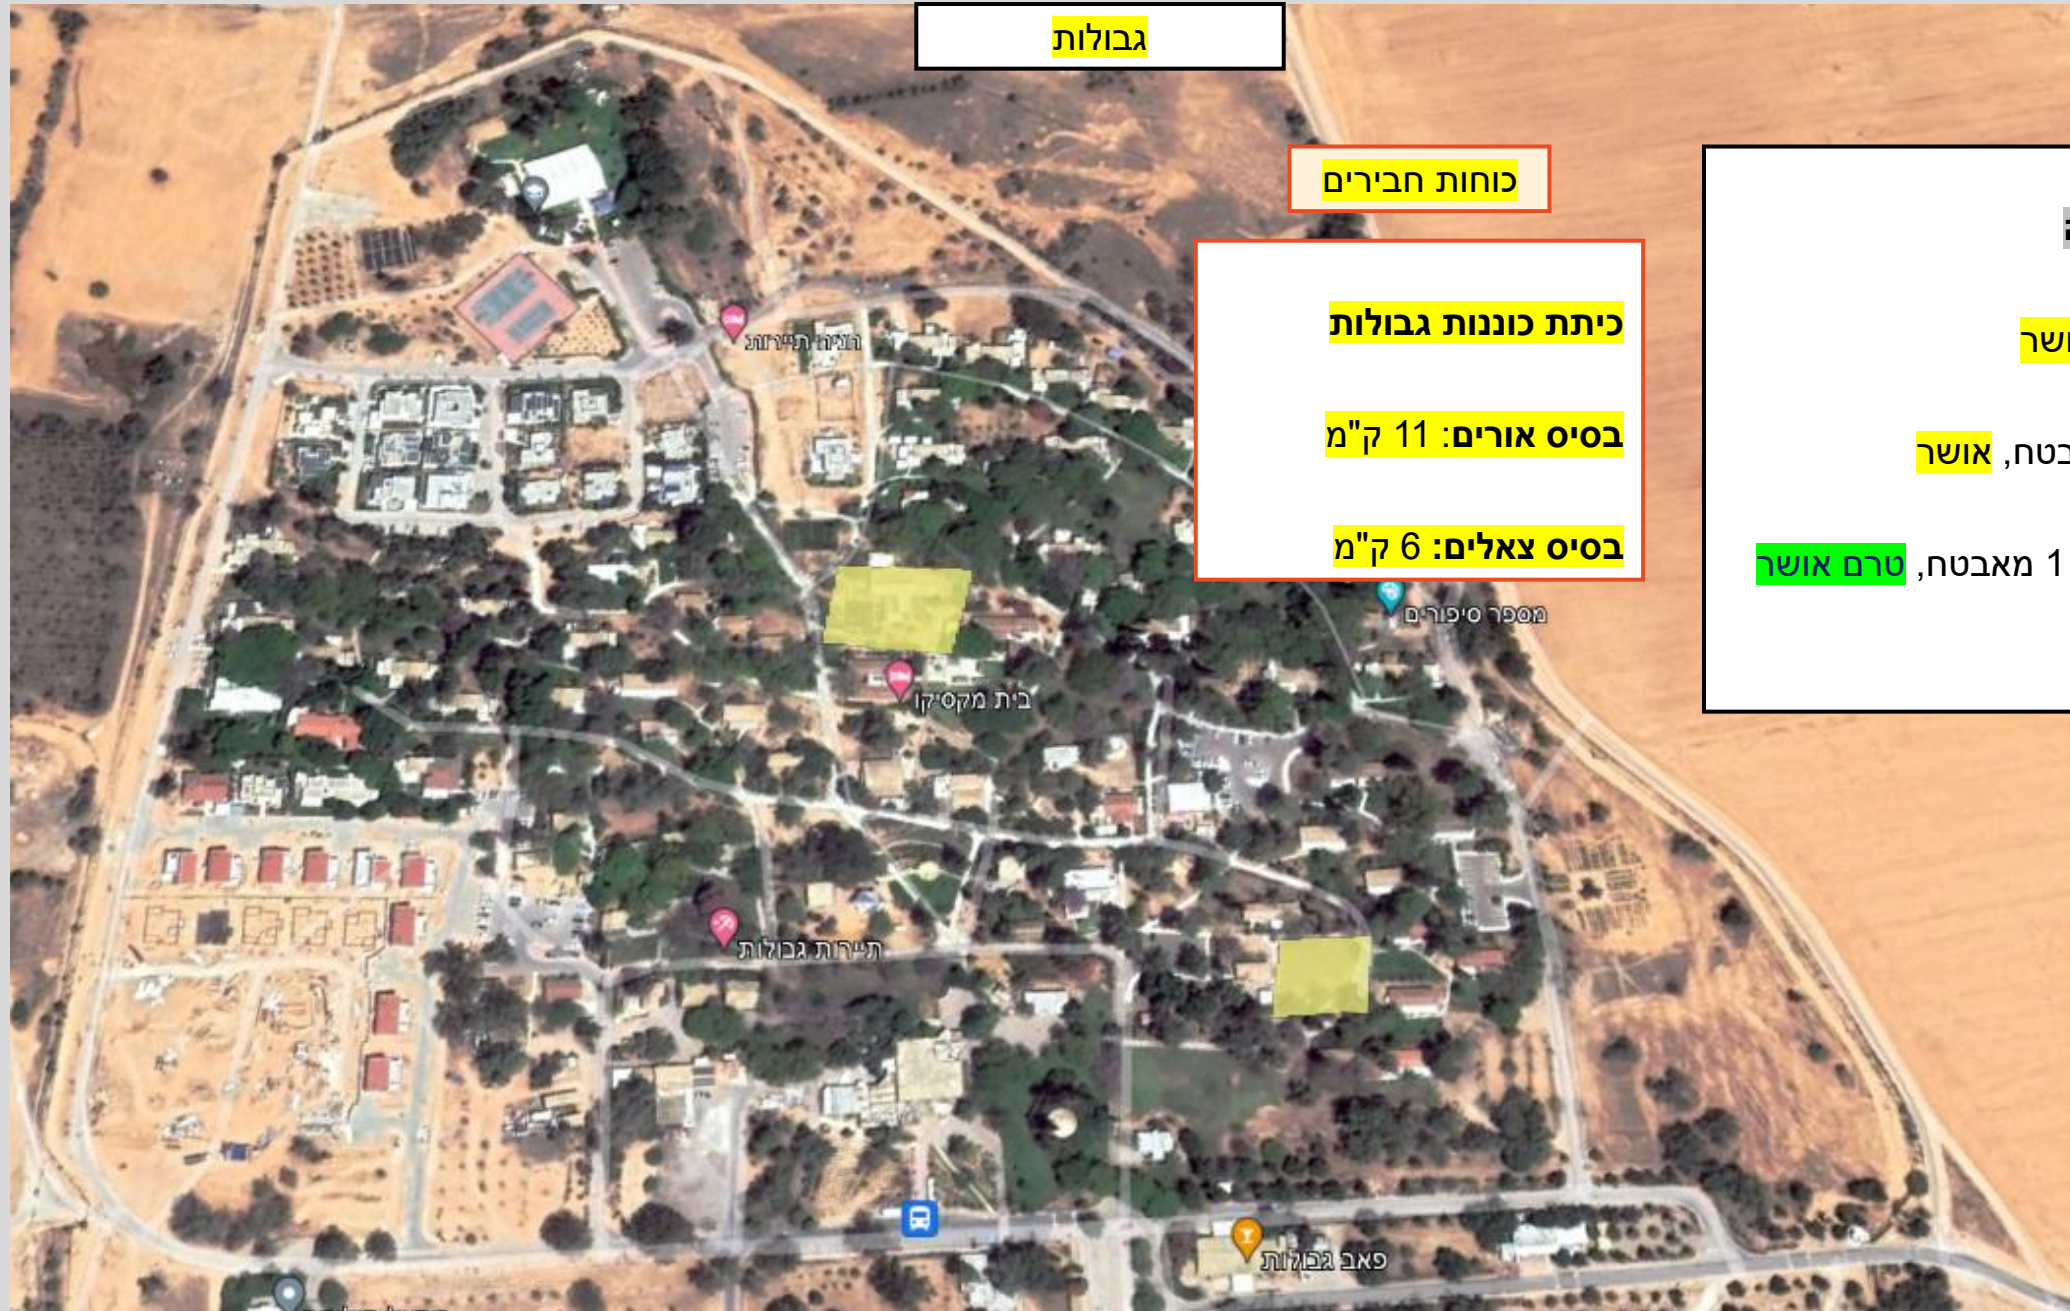

דרישת אבטחה

צבא: 4 חייל, אושר

משטרה: 1 מאבטח, אושר

משרד לבל"מ: 1 מאבטח, טרם אושר

גבולות

כוחות חבירים

כיתת כוננות גבולות

בסיס אורים: 11 ק"מ

בסיס צאלים: 6 ק"מ

דרישת אבטחה

צבא: 4 חייל, אושר

משטרה: 1 מאבטח, אושר

משרד לבל"מ: 1 מאבטח, טרם אושר

מוסדות נווה

בסיס אמיתי (6 ק"מ)

דרישת אבטחה