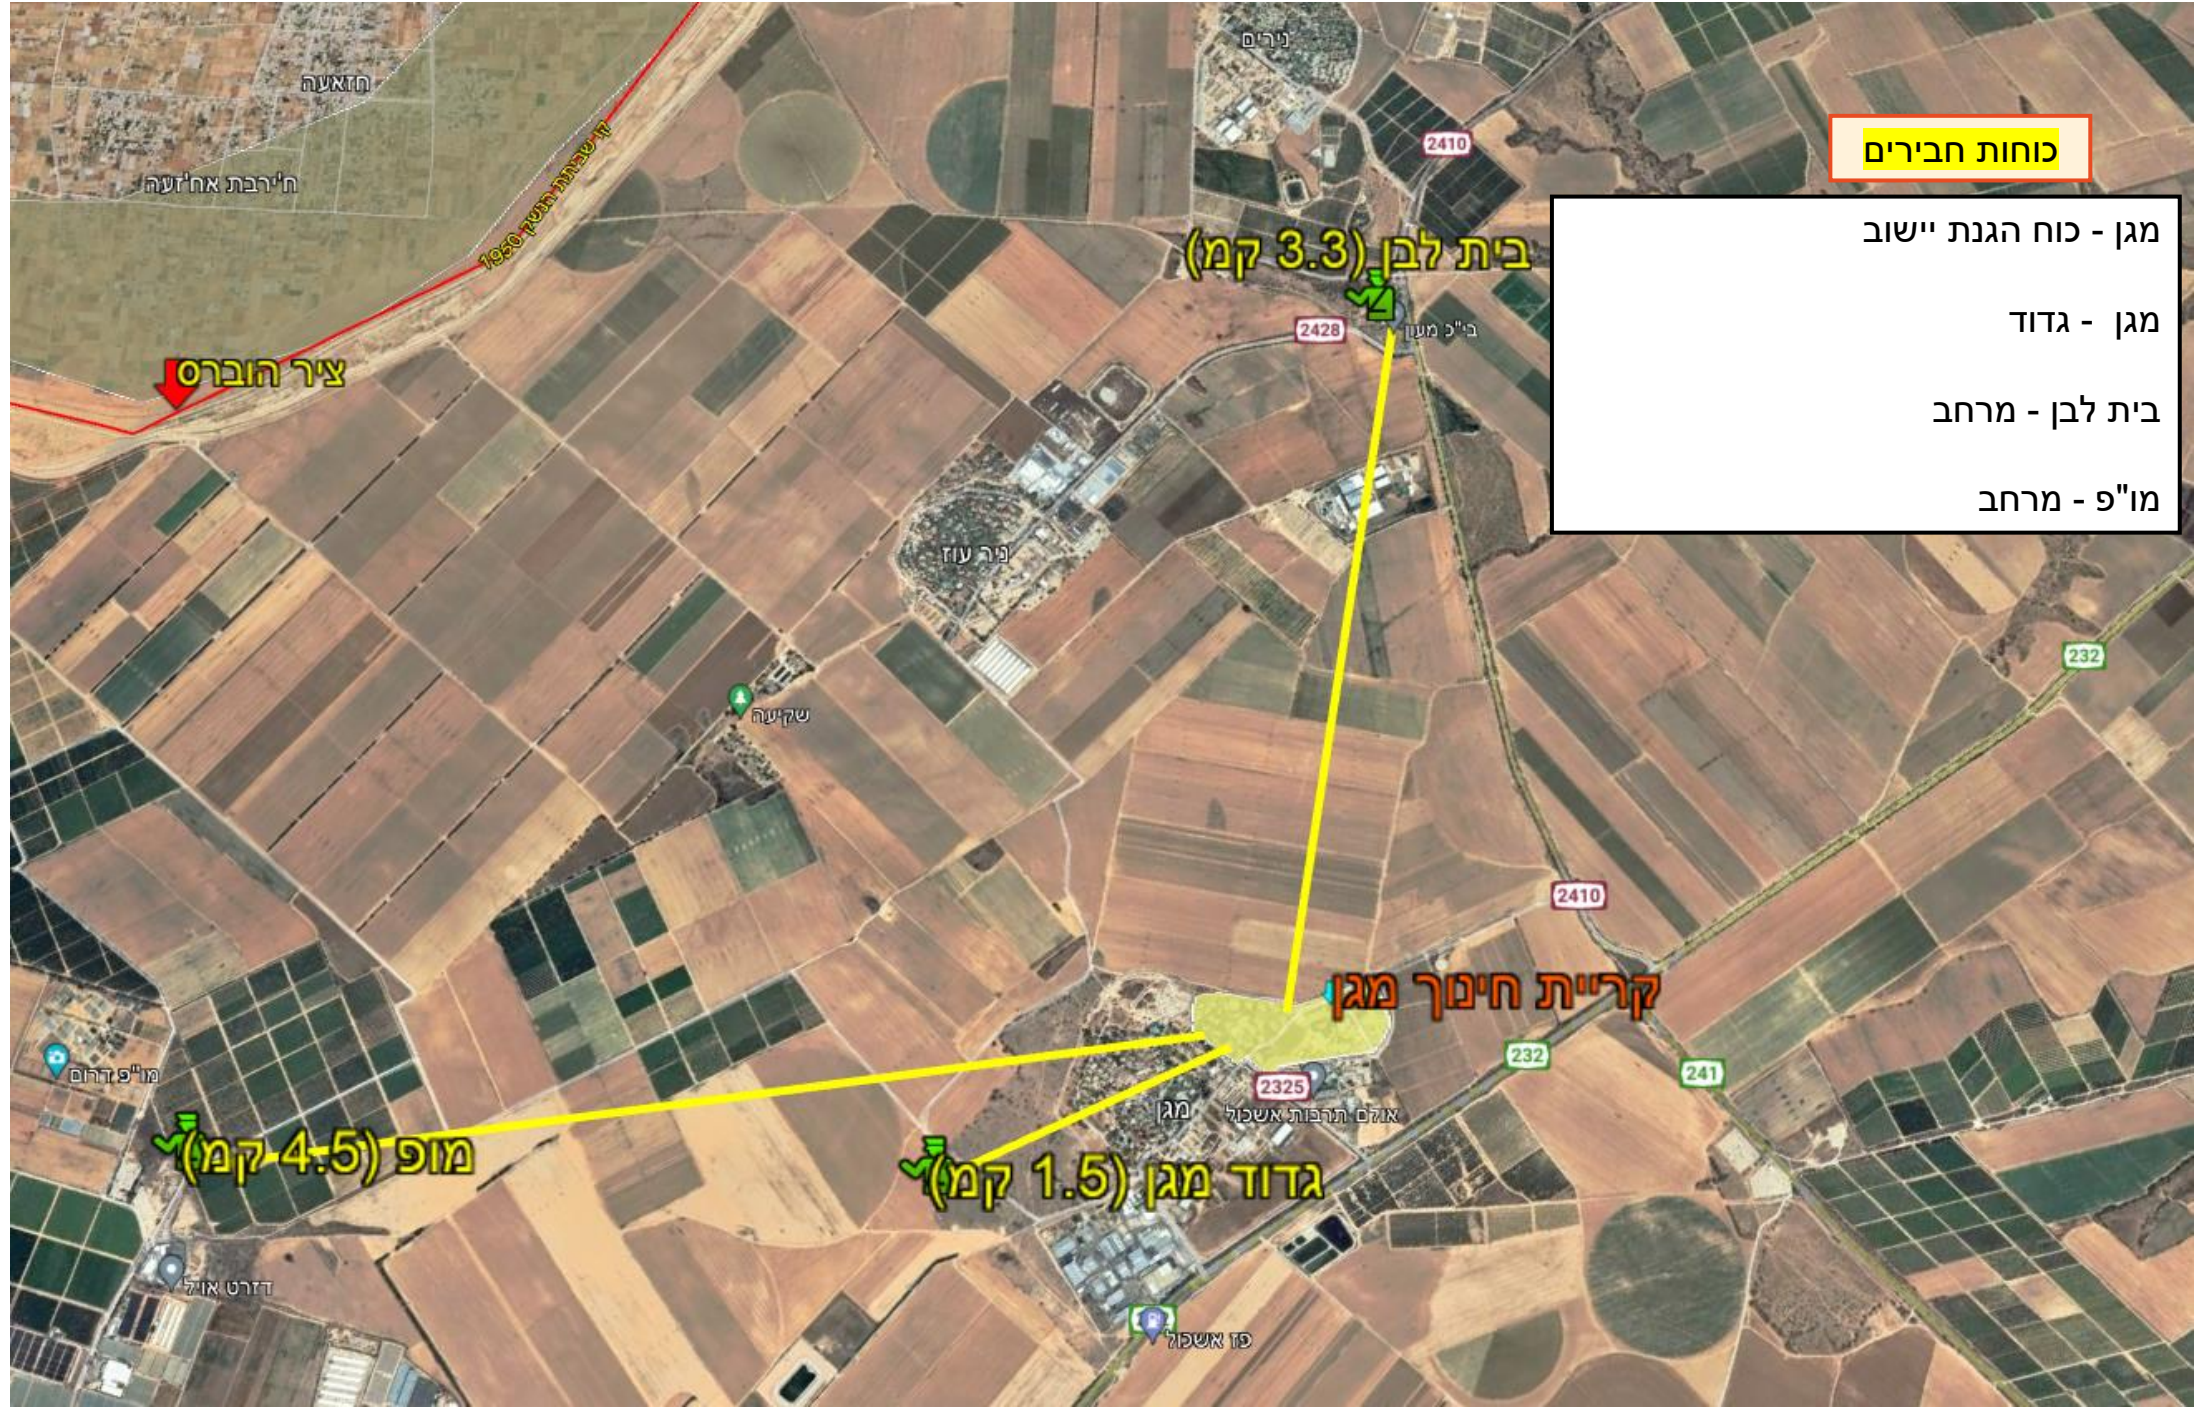

כוחות חבירים

- מגן - כוח הגנת יישוב
- מגן - גדוד
- בית לבן - מרחב
- מו"פ - מרחב

בית לבן (3.3 קמ)

ציר הוברס

קריית חימר מגן

מופ (4.5-5 קמ)

מגן (1.5 קמ)

חיילים - 16 ברוטו (07.00 עד 20.00)

לוחם -
טרם אושר

חאבטח מוס"ח

עמדה 4

שדות
אשכול

עמדה 3

07:00-16:00
4 עמדות סטטיות (1-4)
1 פטרול רכוב

16:00-20:00
2 עמדות סטטיות (4,3)
1 פטרול רכוב

יובלי הבשור - צוחר