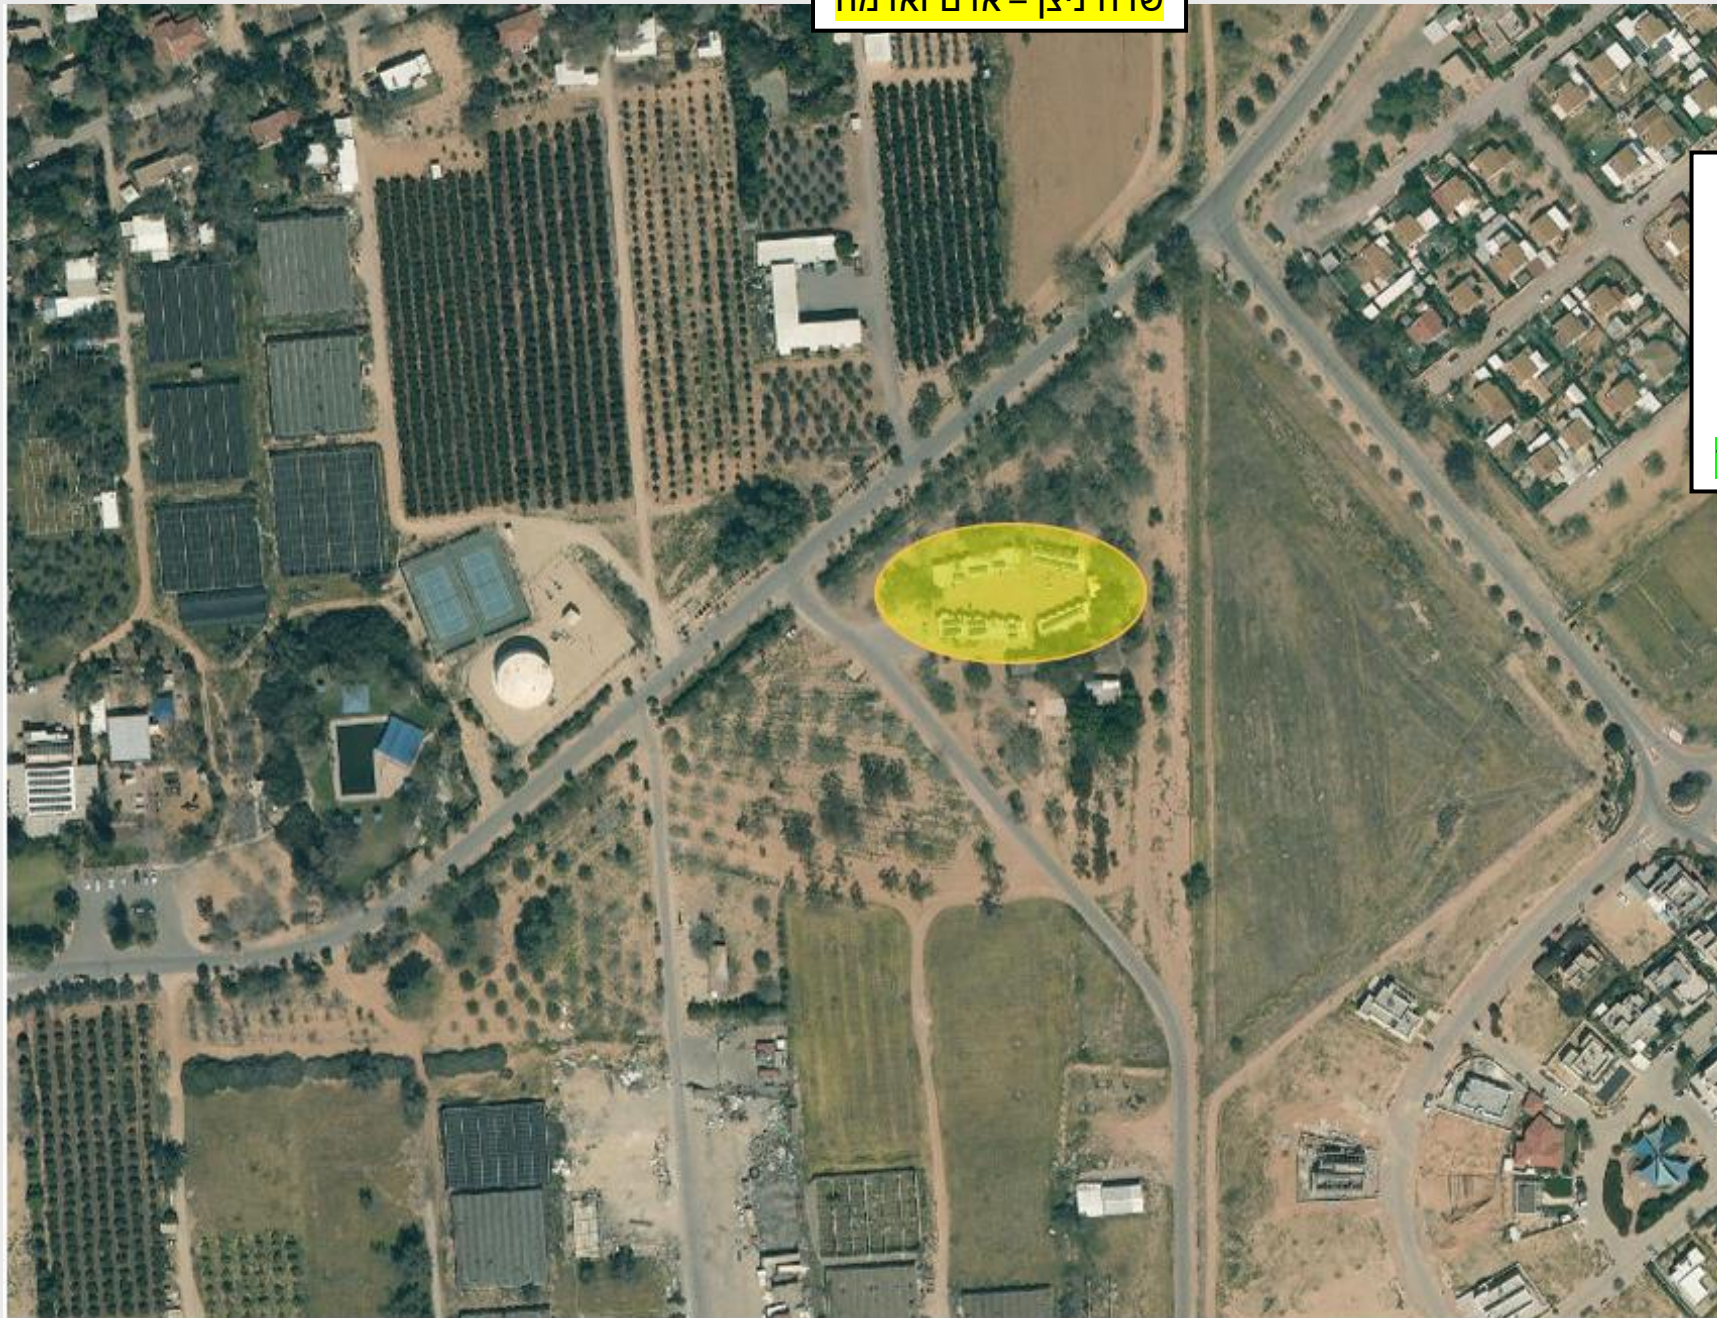

נווה

בית כנסת מרכזי נווה

2211

ישיבה תיכונית נווה

סנאי (3 ק"מ)

בני נצרים

בסיס אמיתי (7 ק"מ)

דרישת אבטחה

צבא: 6 חייל, אושר

משטרה: 2 מאבטח, אושר

משרד לבל"מ: 2 מאבטח, טרם אושר

- 1. נעם נצרים בנים
- 2. נעם נצרים בנות
- 3. פנימיית רגבים

מוצב סנאי (1 קמ)

שדה ניצן - אדם ואדמה

דרישת אבטחה

צבא: 1 חייל, **טרם אושר**