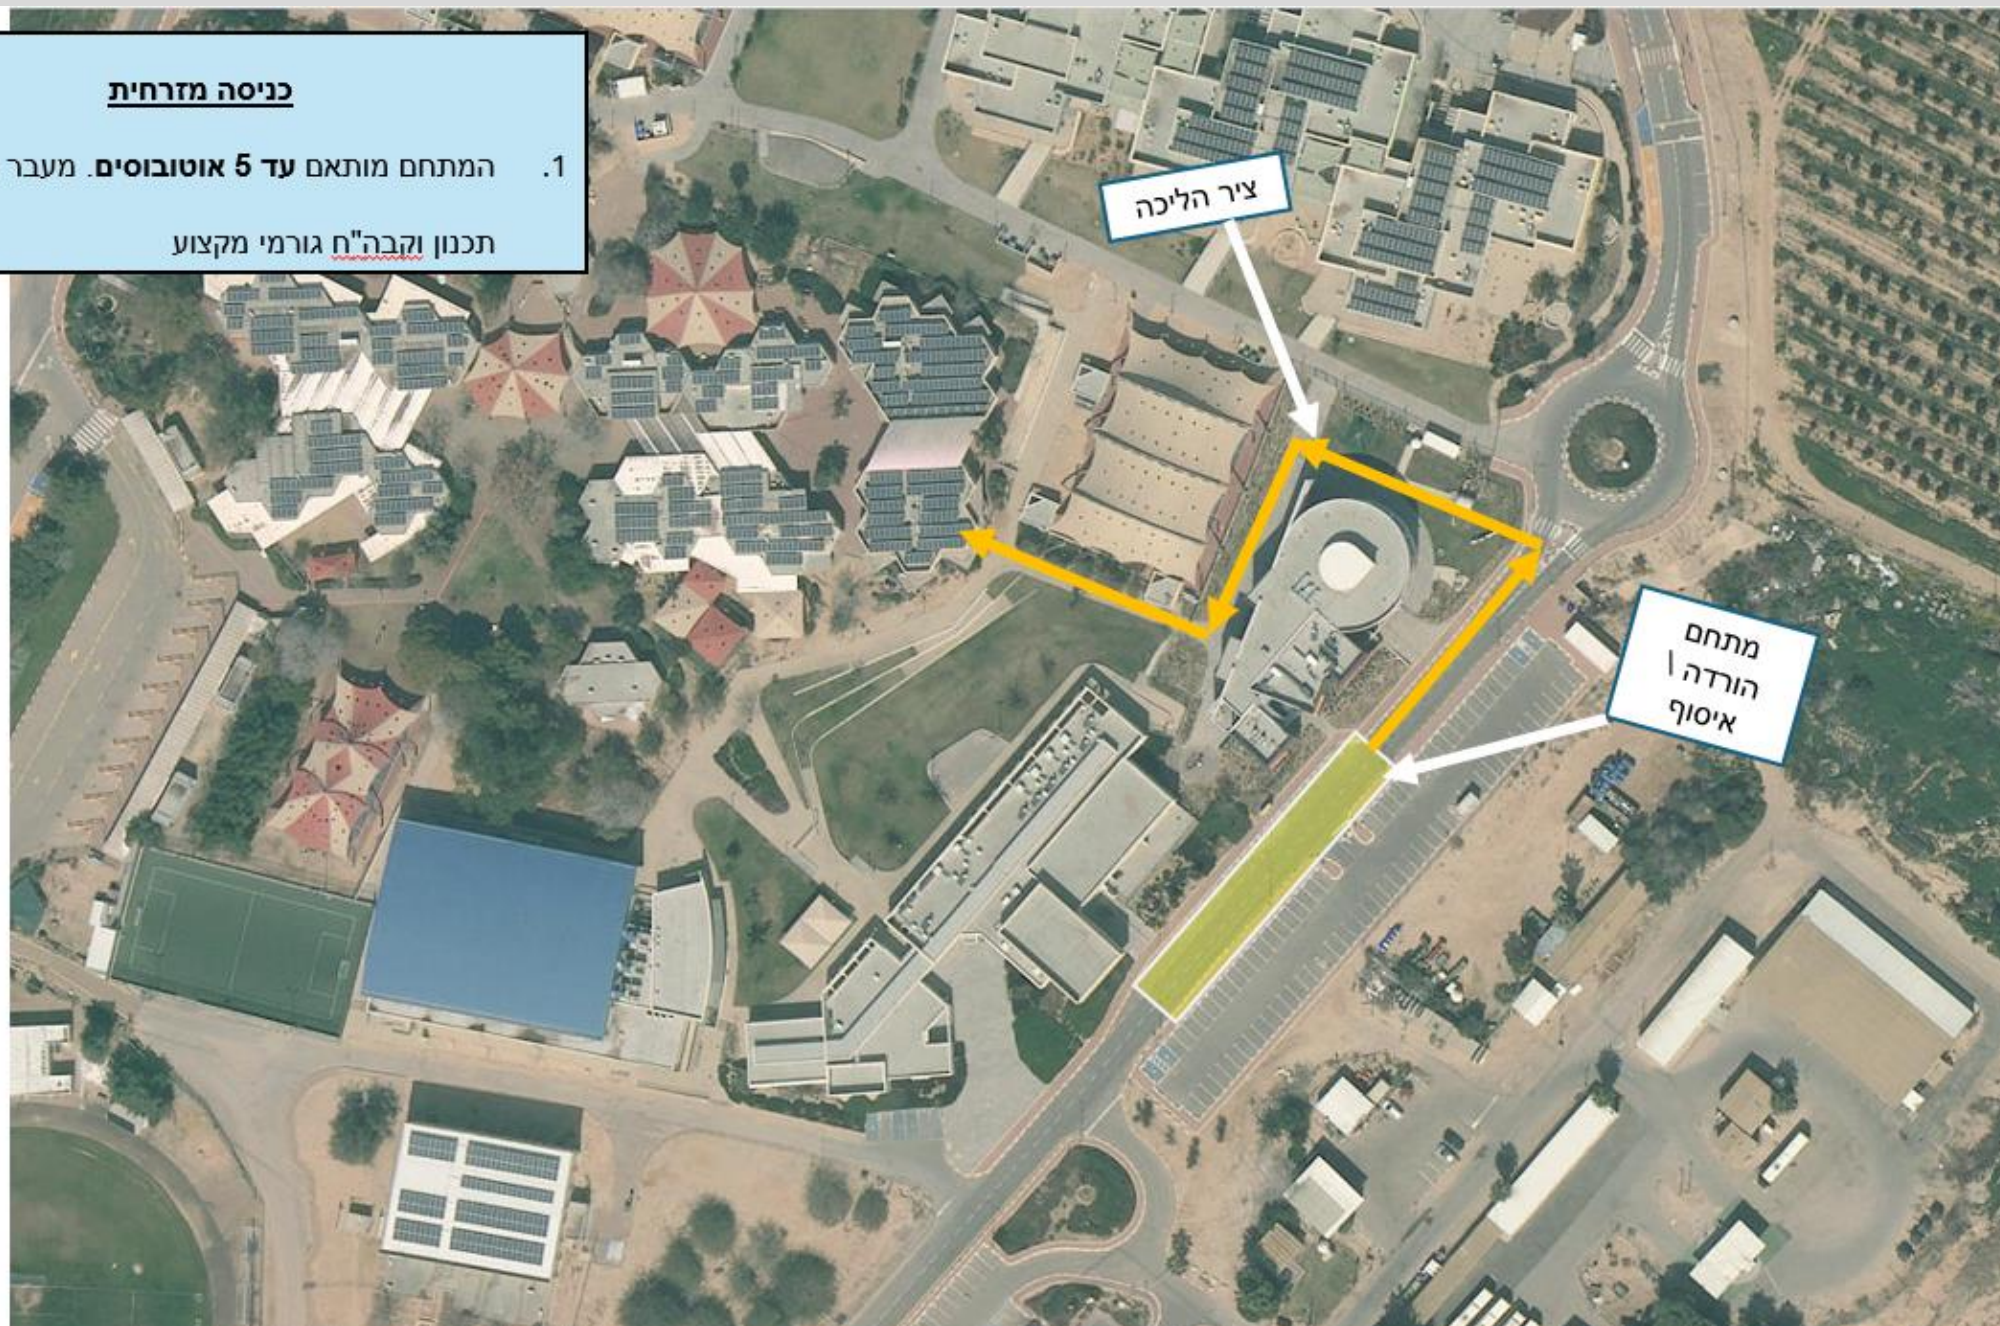

חומה

- בניית חומה לאורך מתחם היסעים יסודי ק. חינוך מגן

קיר מגן - שלבי ביצוע לקראת סיום

כניסה מזרחית

1. המתחם מותאם עד 5 אוטובוסים. מעבר לכך יידרש

תכנון וקבה"ח גורמי מקצוע

דרישת אגף הביטחון מול הצבא - אוגדת עזה