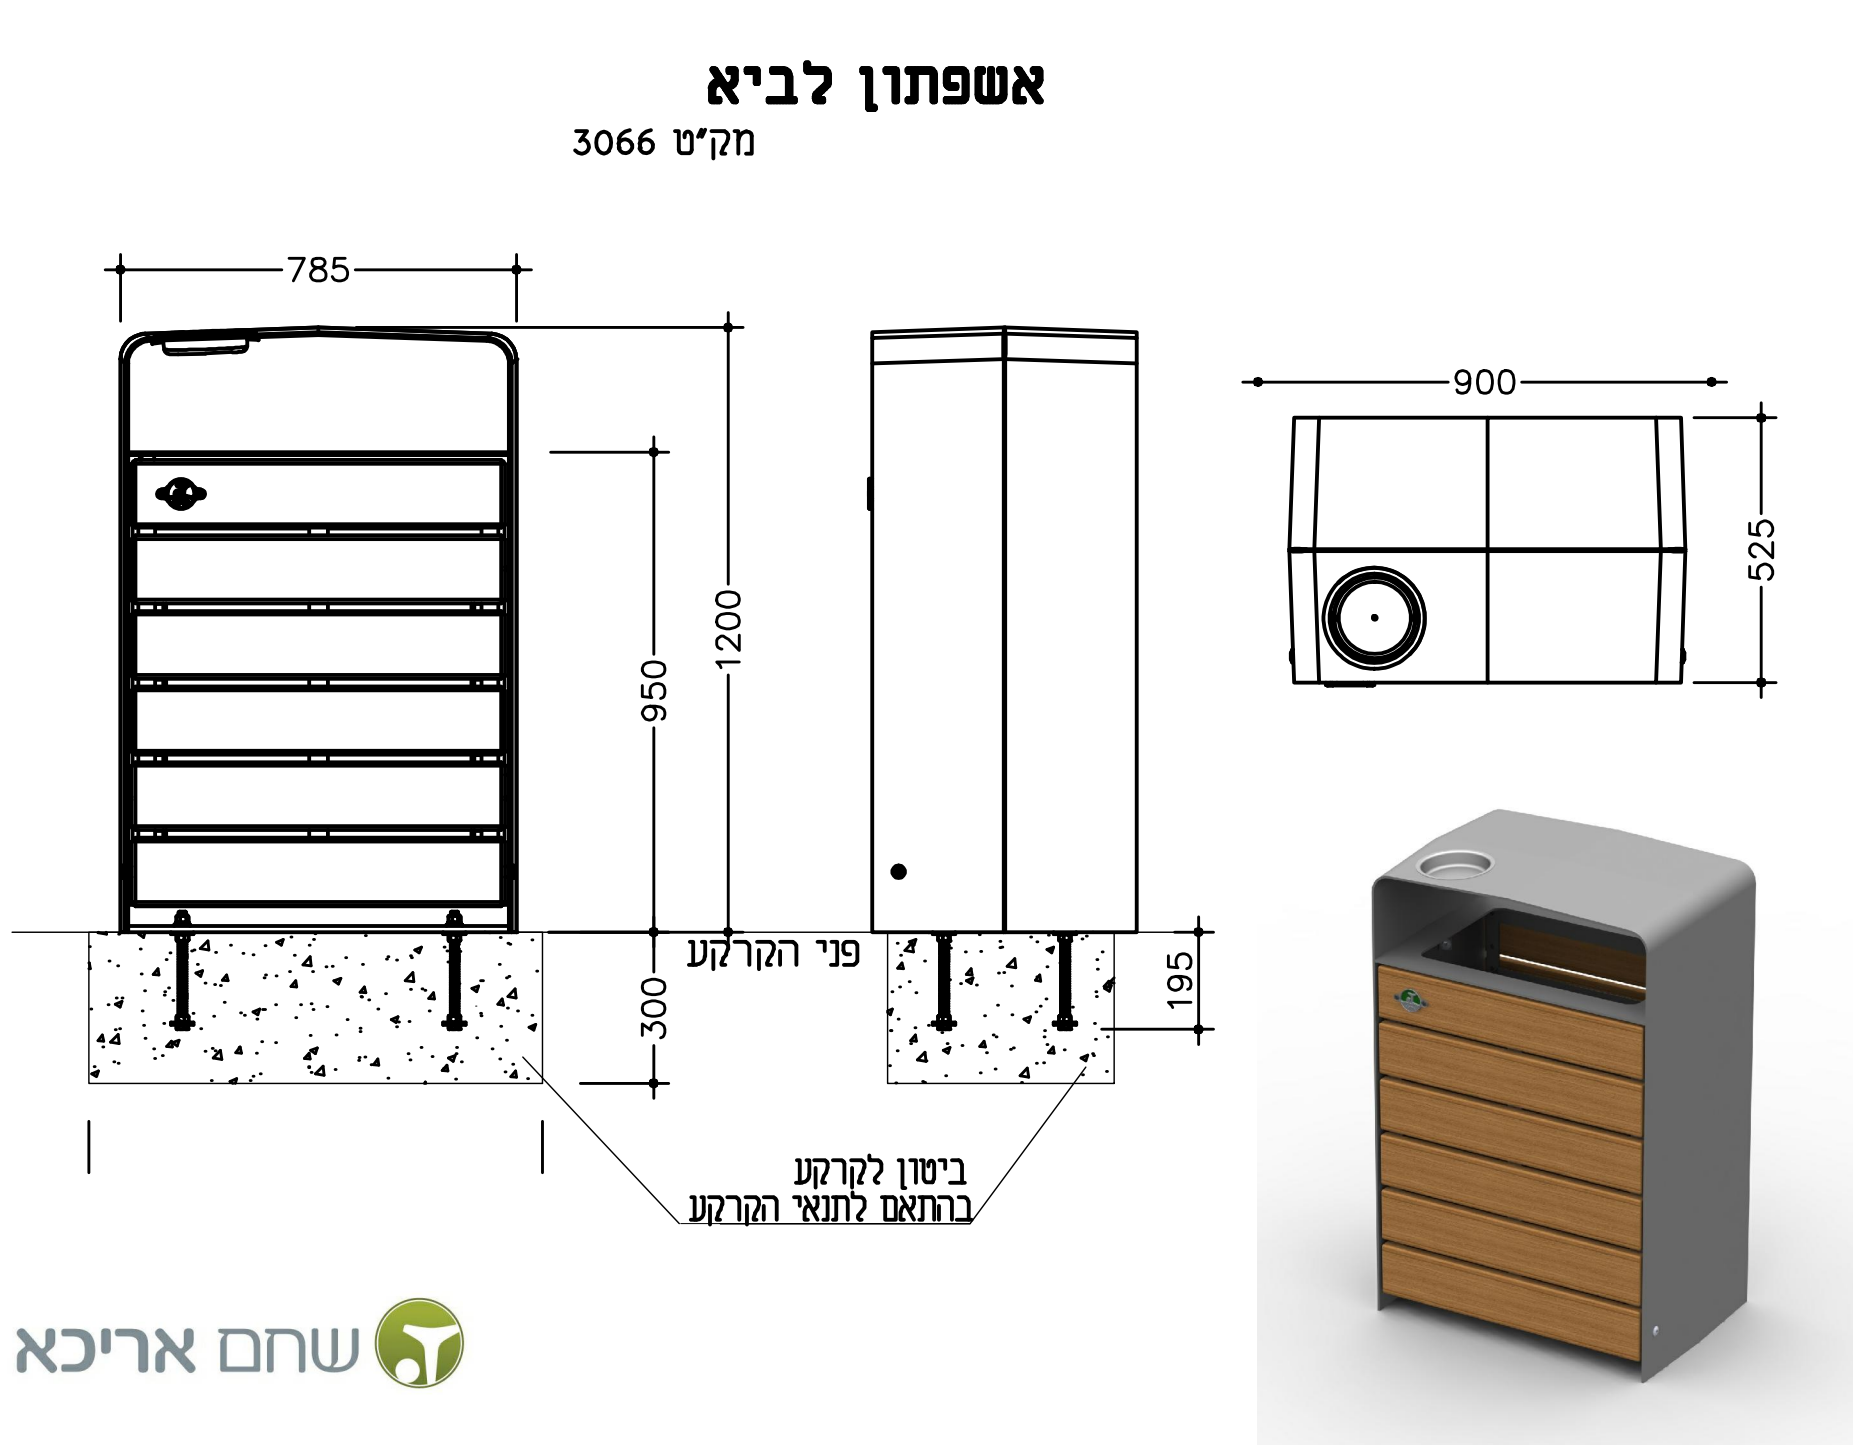

מס'	עיצובים שונים	מחיר
1		
2		
3		
4		
5		
6		
7		
8		
9		
10		
11		
12		

גיליון 3

שם החברה: **שחם אריכאי**

תחנת: פרטים

תאריך: 01/01/2026

מחיר: 1:100

קריב
Landscape Architects Ltd.

רחוב גן מירון 5245320
רחוב גן מירון 5245320
תל אביב 6109007
טל: 072-64-458485
פאקס: 072-77-588077
E-mail: kariv@gmail.com