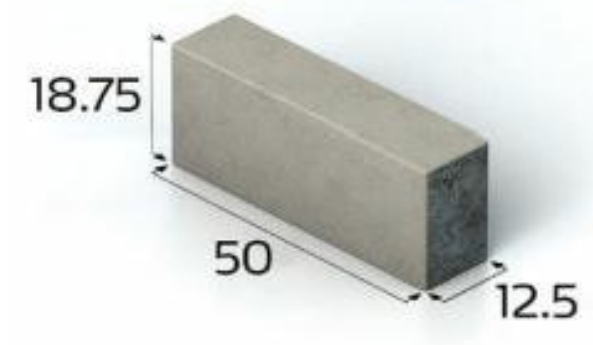

אבן גן דגם ירמותי בגמר יגרניט לבנה

אבן גן דגם 'רמות'
12.5x12.5x18.75
(פאזה היקפית מינימלית)

פרט ריצוף שבילים באבנים משתלבות ואבן גן

דוגמת ריצוף

דוגמים

- ריבוע סוסקה (פאזה משולגת מינימלית) עובי 7 ס"מ סידרת 12.5x12.5x17.5
- מלבן סוסקה (פאזה משולגת מינימלית) עובי 7 ס"מ סידרת 12.5x25x17.5
- ריבוע סוסקה (פאזה משולגת מינימלית) עובי 7 ס"מ סידרת 25x25x17.5
- מלבן סוסקה (פאזה משולגת מינימלית) עובי 7 ס"מ סידרת 25x25x17.5

פרט ריצוף רחבת ישיבה כולל: בסיס בסון מזוין אריחי ידק-סטון בגמר דמוי עץ ואבן שכבות ושוליים מאבן גן רמות

תוכן - ק.מ. 10

ספסל מבלוק COUNTRY MANOR DECK STONE
עם מושב מאריחי

מחשב אייזי דק 1000

יחידות אייזי דק 1000