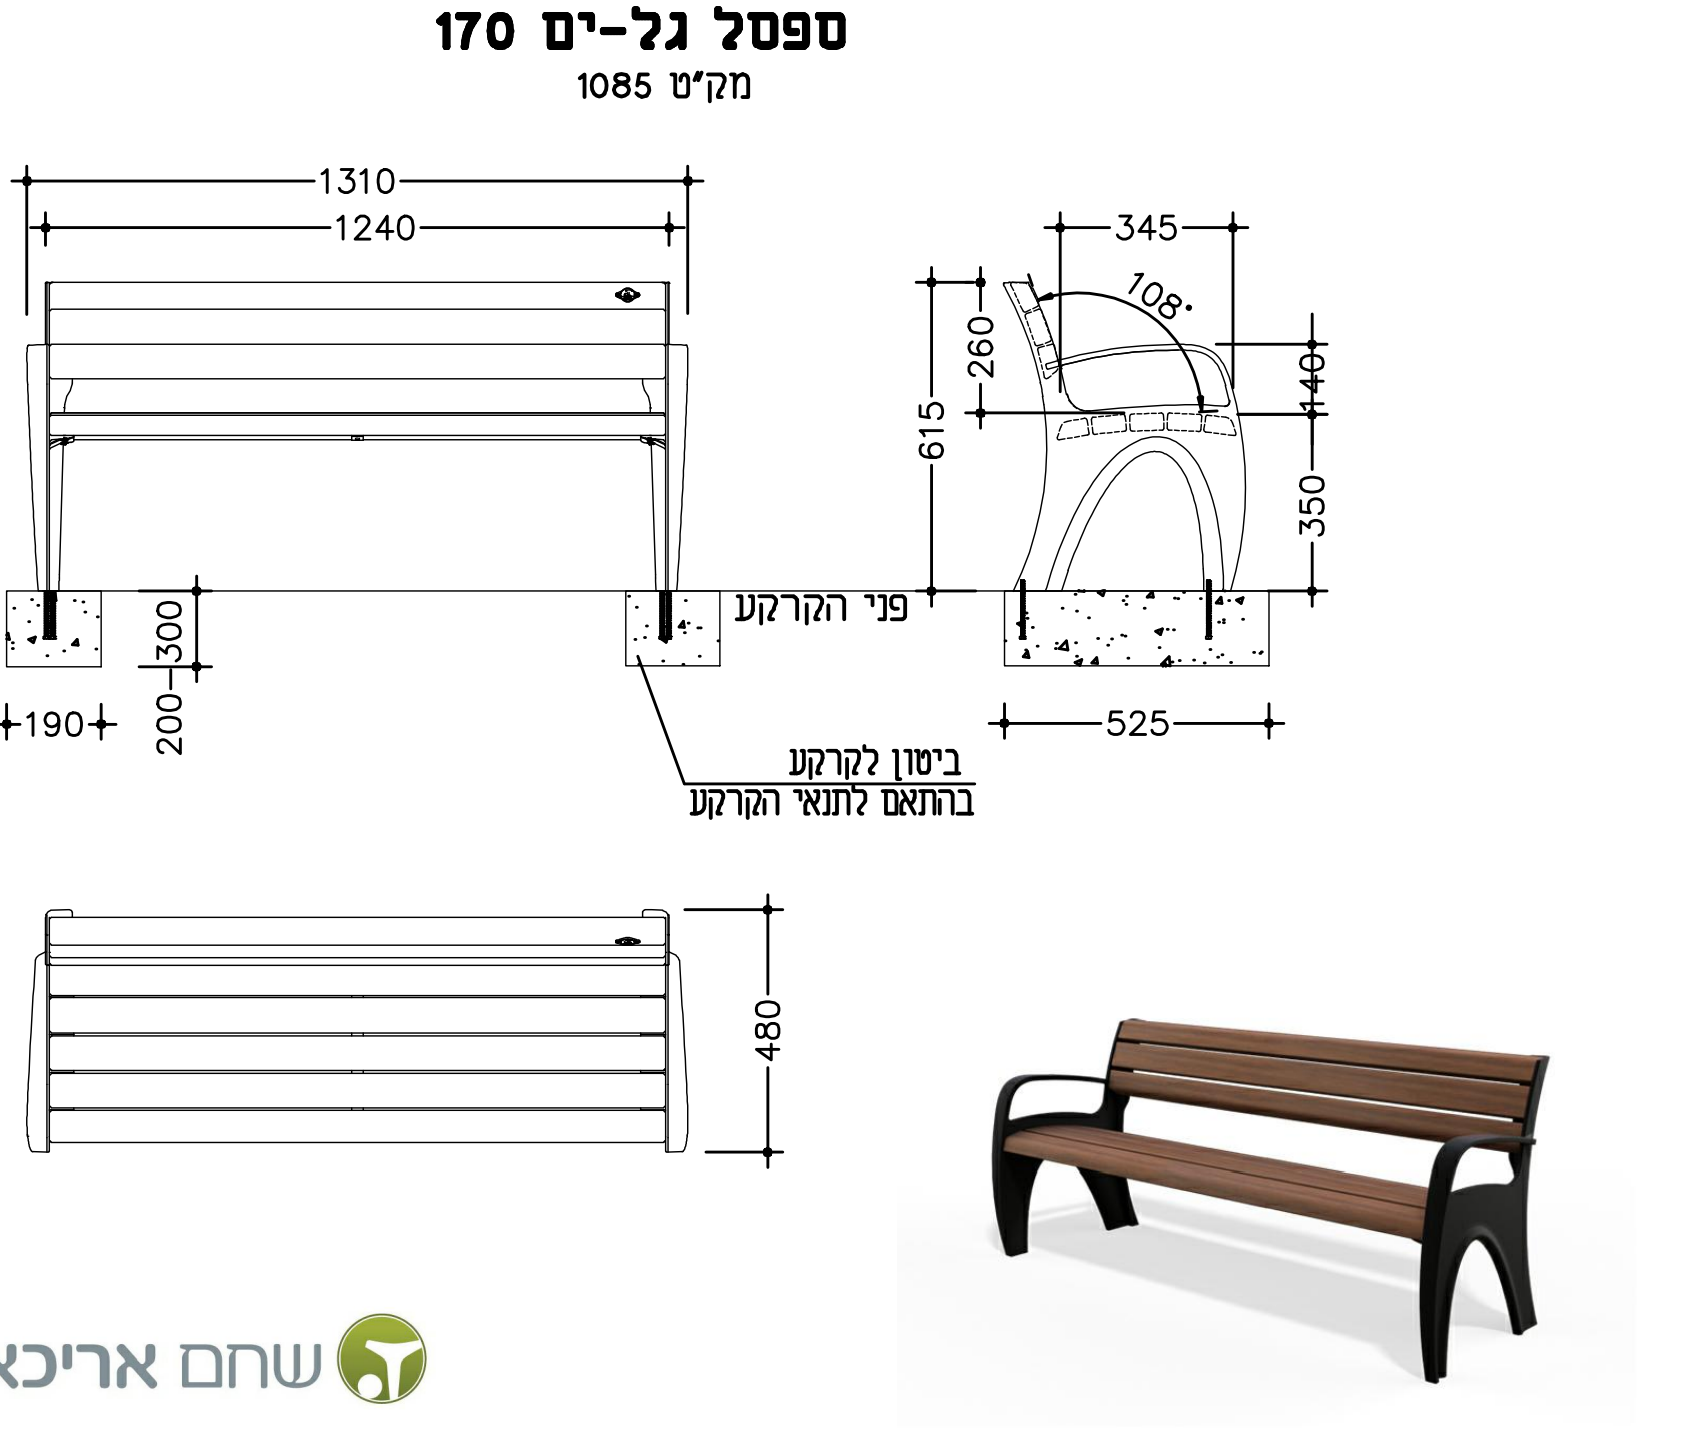

מס'	עיצובים שונים	מחיר
1		
2		
3		
4		
5		
6		
7		
8		
9		
10		
11		
12		

גיליון 3

שם החברה: **שחם אריכאי**

תחנת: פרטים

תאריך: 01/01/2026

מחיר: 1:100

קריב
Landscape Architects Ltd.

רחוב גן מירון 5245320
רחוב גן מירון 5245320
תל אביב 6109007
טל: 072-64-458485
פאקס: 072-77-588077
E-mail: kariv@gmail.com