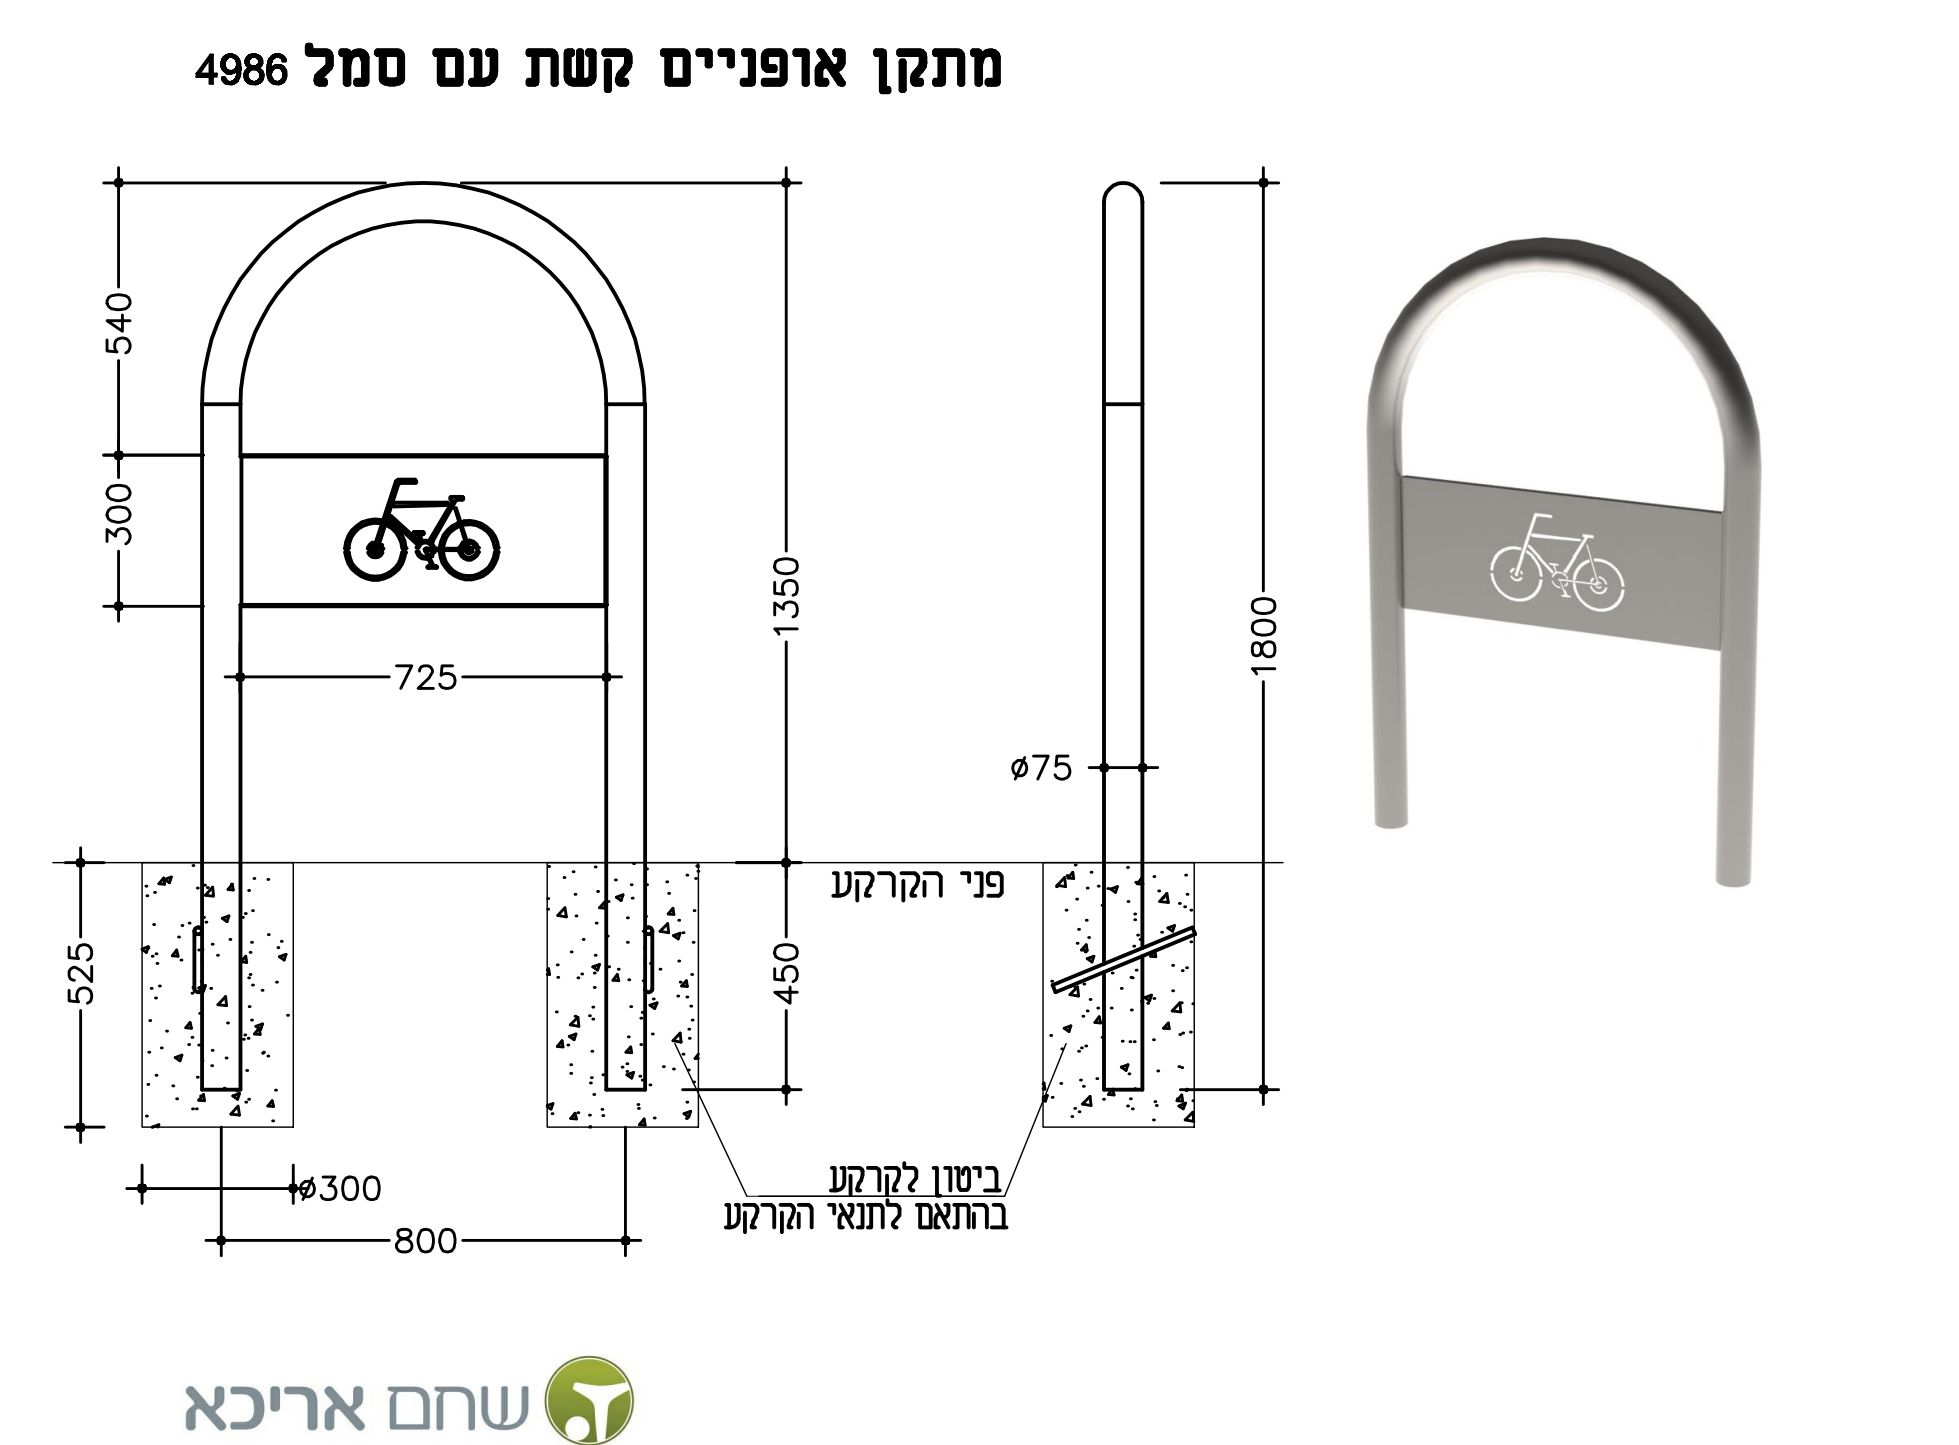

מס'	עיצובים שונים	מחיר
1		
2		
3		
4		
5		
6		
7		
8		
9		
10		
11		
12		

גיליון 3

שם החברה: **שחם אריכאי**

תחנת: פרטים

תאריך: 01/01/2026

מחיר: 1:100

קריב
Landscape Architects Ltd.

רחוב גן מירון 5245320
רחוב גן מירון 5245320
תל אביב 6109007
טל: 072-64-458485
פאקס: 072-77-588077
E-mail: kariv@gmail.com