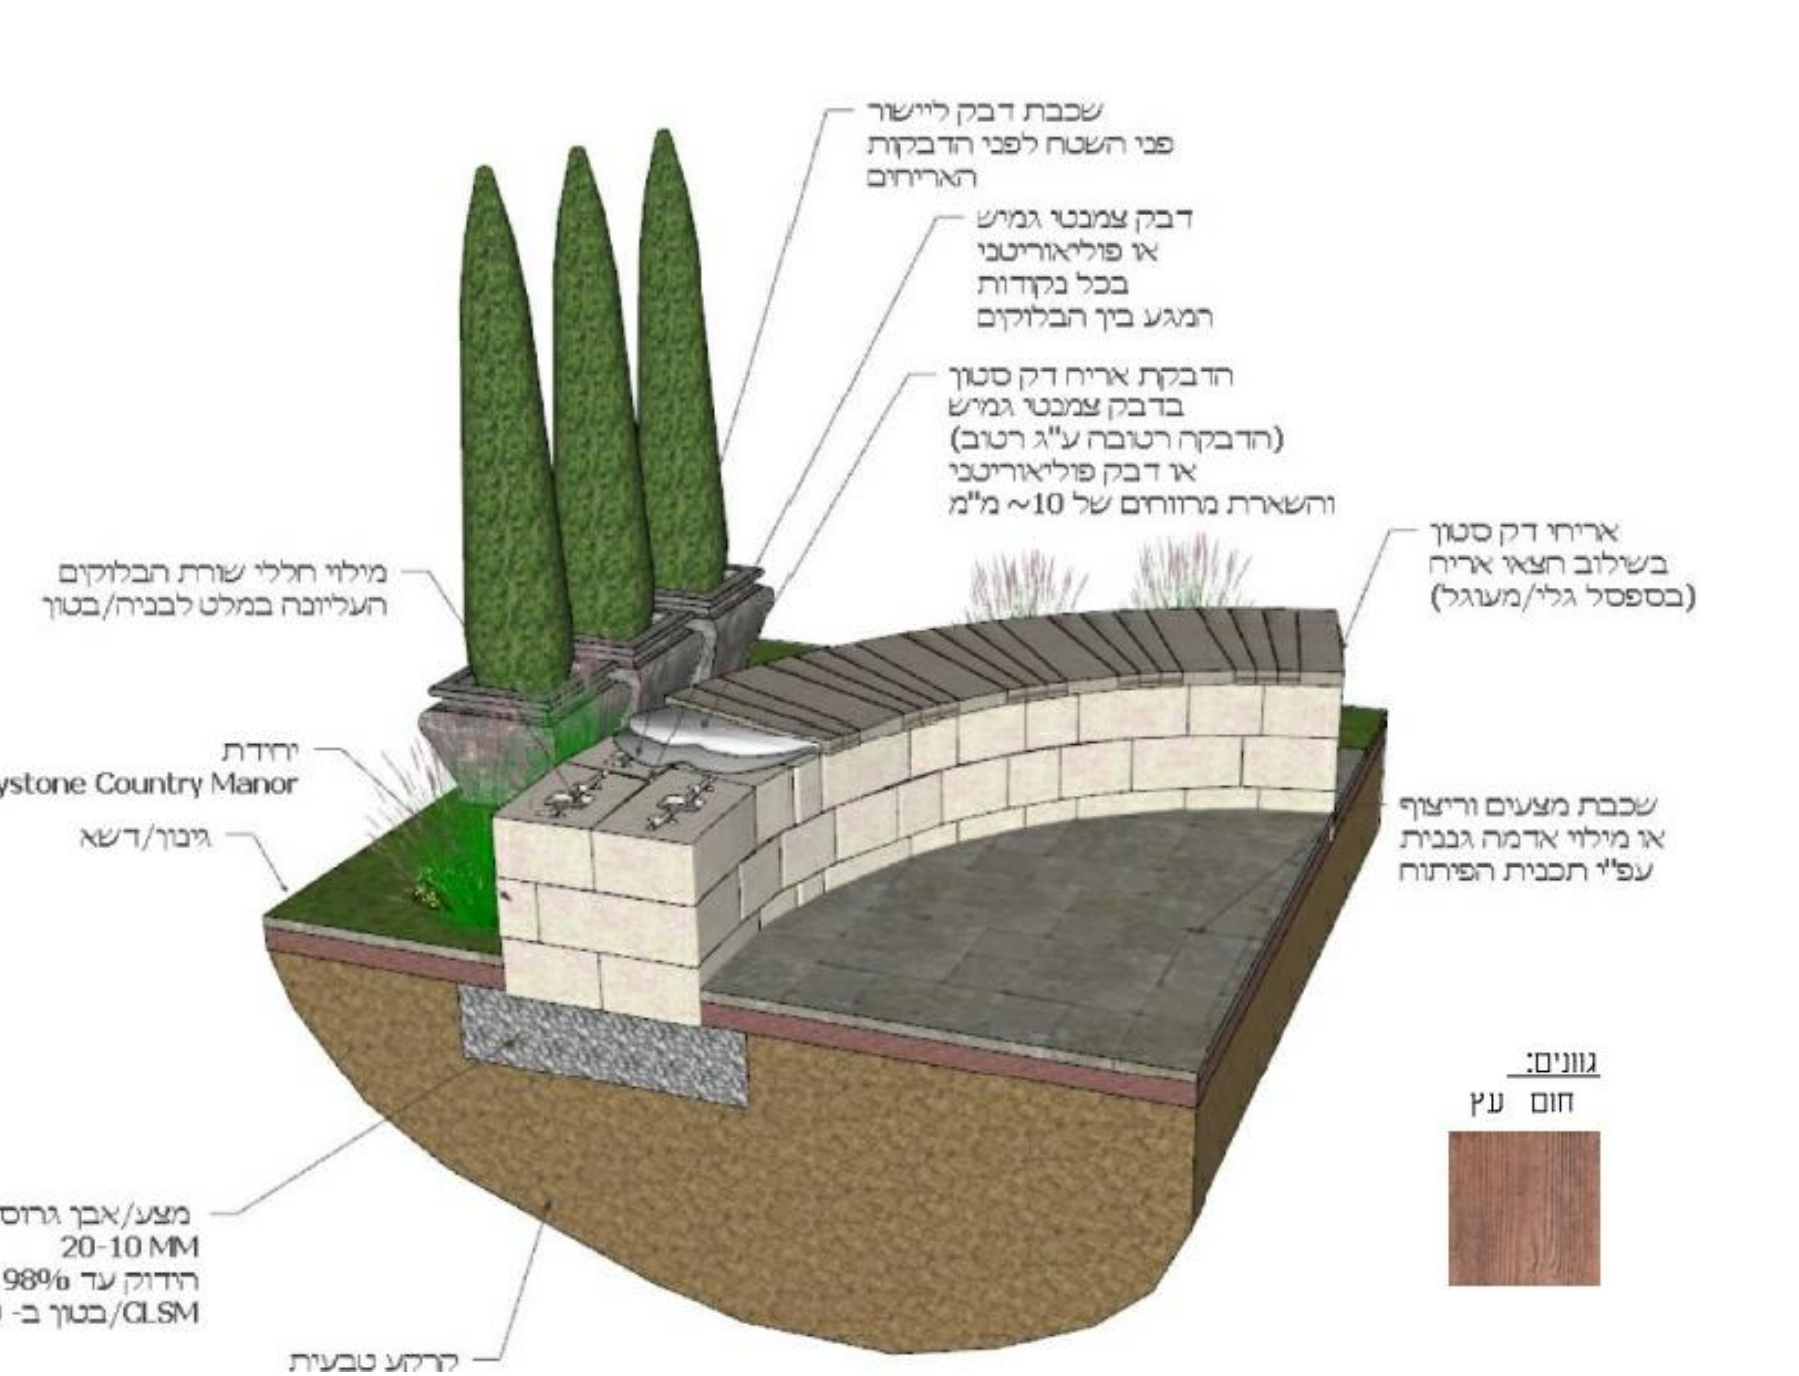

אבן גן דגם ירמותי בגמר יגרניט לבנה

אבן גן דגם 'רמות'
12.5x12.5x18.75
(פאזה היקפית מינימלית)

פרט ריצוף שבילים באבנים משתלבות ואבן גן

דוגמת ריצוף

דוגמים

- ריבוע סוסקה (פאזה משולגת מינימלית) עובי 7 ס"מ סידרת 12.5x12.5x17.5
- מלבן סוסקה (פאזה משולגת מינימלית) עובי 7 ס"מ סידרת 12.5x25x17.5
- ריבוע סוסקה (פאזה משולגת מינימלית) עובי 7 ס"מ סידרת 25x25x17.5
- מלבן סוסקה (פאזה משולגת מינימלית) עובי 7 ס"מ סידרת 25x25x17.5

פרט ריצוף רחבת ישיבה כולל: בסיס בסון מזוין אריחי ידק-סטון בגמר דמוי עץ ואבן שכבות ושוליים מאבן גן רמות

תוכן - ק.מ. 10

ספסל מבלוק COUNTRY MANOR DECK STONE
עם מושב מאריחי

מחשב אייזי דק 1000

יחידות אייזי דק 1000

מחשב אייזי דק 1000

מחשב אייזי דק 1000

אלמנטים לישיבה תוצרת ישחם אריכאי חלוקים

Cat. 1476 מיקולה 1485x305

Cat. 1475 1215x305

Cat. 1474 825x305

Cat. 1441 יופ הגג 965x540

אלמנטים לישיבה תוצרת ישחם אריכאי פוף נוגה עם משענת