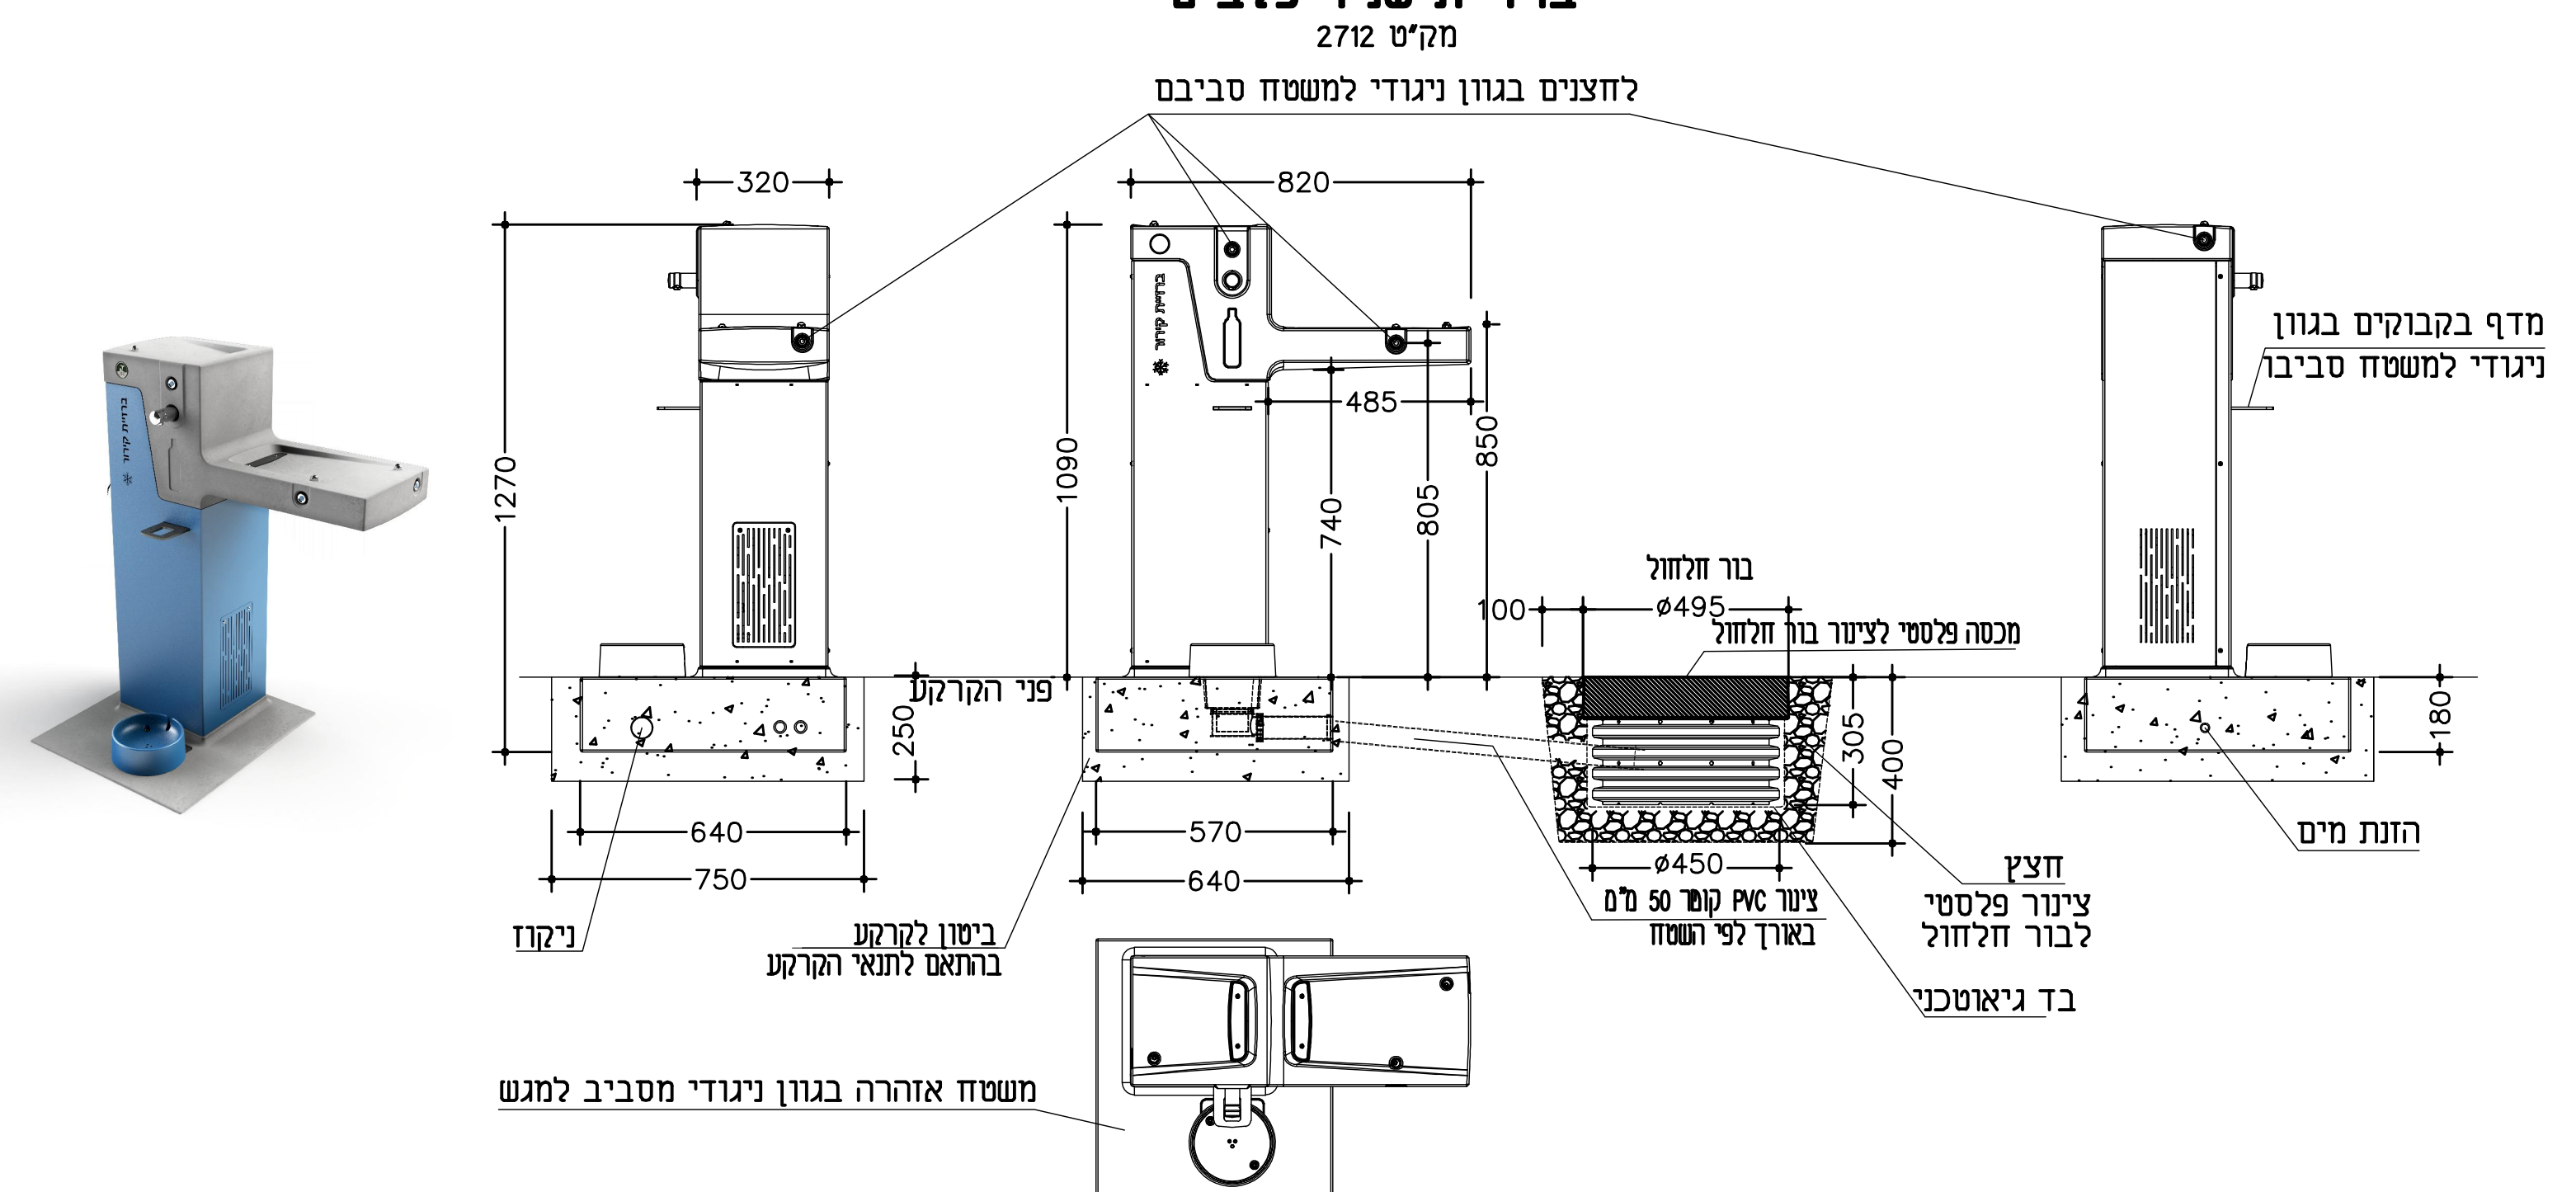

מס'	עיצובים שונים	מחיר
1		
2		
3		
4		
5		
6		
7		
8		
9		
10		
11		
12		

גיליון 3

שם החברה: **שחם אריכאי**

תחנת: פרטים

תאריך: 01/01/2026

מחיר: 1:100

קריב
Landscape Architects Ltd.

רחוב גן מירון 5245320
רחוב גן מירון 5245320
תל אביב 6109007
טל: 072-64-458485
פאקס: 072-77-588077
E-mail: kariv@gmail.com