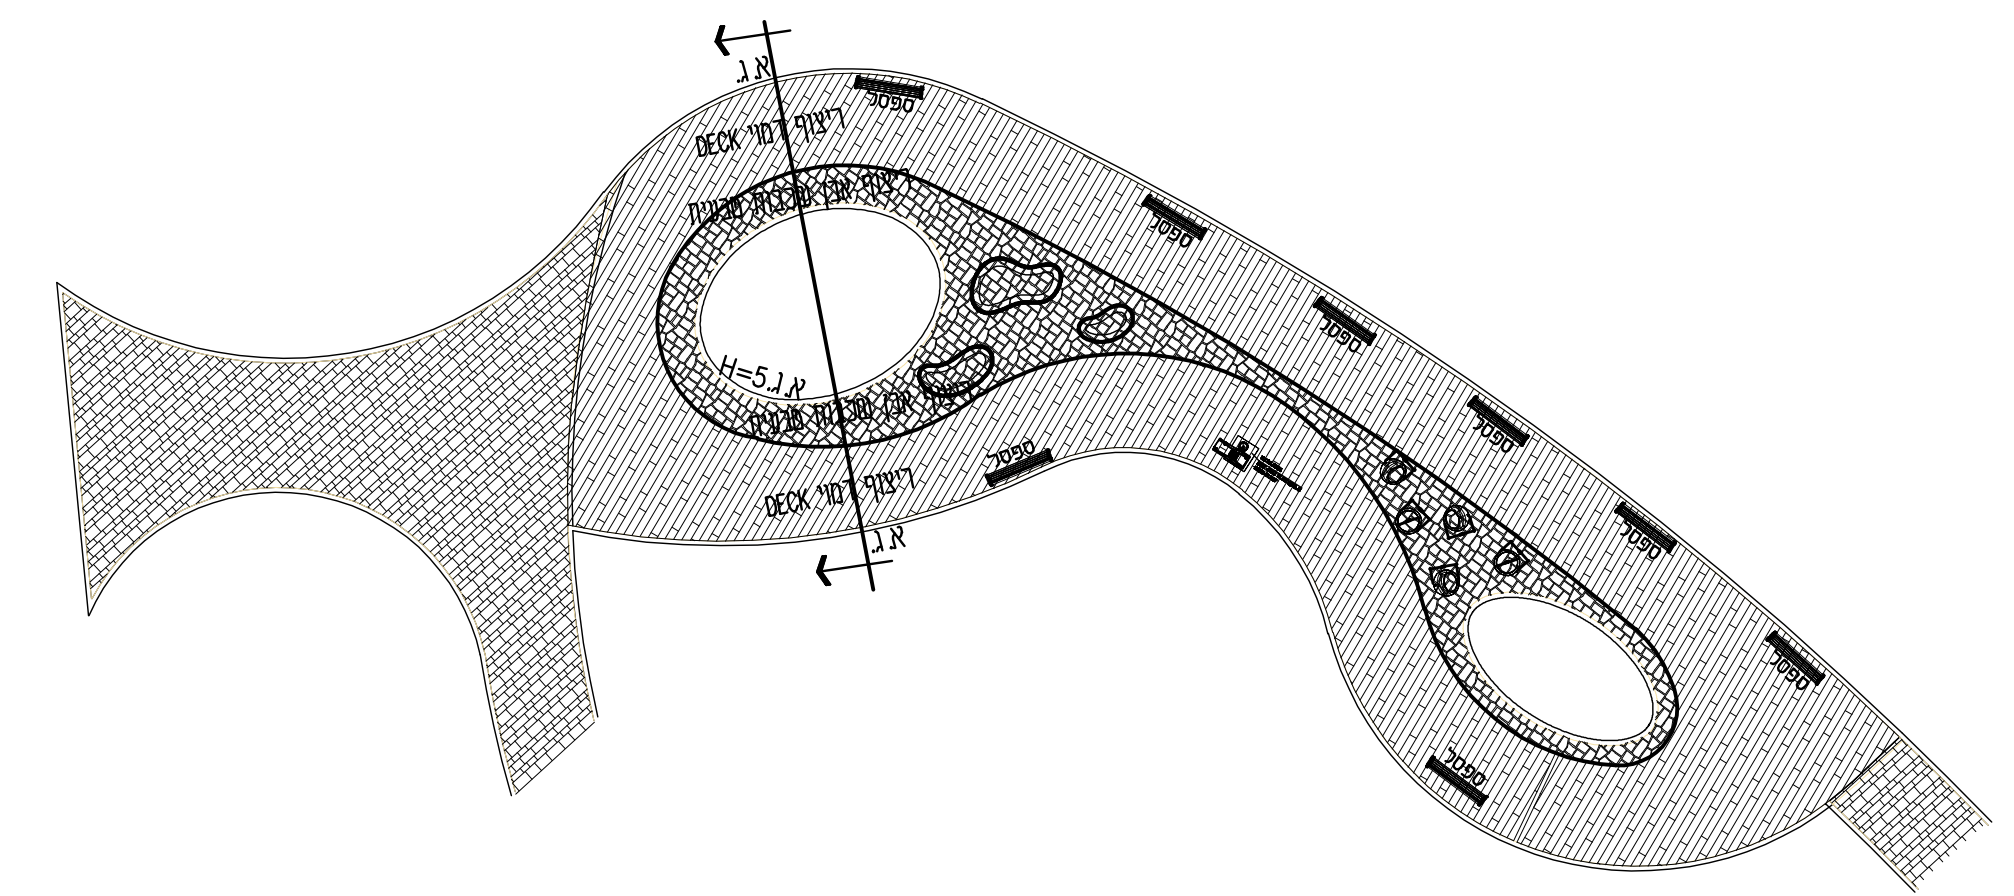

אבן גן דגם ירמותי בגמר יגרניט לבנה

אבן גן דגם 'רמות'
12.5x12.5x18.75
(פאזה היקפית מינימלית)

פרט ריצוף שבילים באבנים משתלבות ואבן גן

דוגמת ריצוף

דוגמים

- ריבוע סוסקה (פאזה משולגת מינימלית) עובי 7 ס"מ סידרת 12.5x12.5x17.5
- מלבן סוסקה (פאזה משולגת מינימלית) עובי 7 ס"מ סידרת 12.5x25x17.5
- ריבוע סוסקה (פאזה משולגת מינימלית) עובי 7 ס"מ סידרת 25x25x17.5
- מלבן סוסקה (פאזה משולגת מינימלית) עובי 7 ס"מ סידרת 25x25x17.5

פרט ריצוף רחבת ישיבה כולל: בסיס בסון מזוין אריחי ידק-סטון בגמר דמוי עץ ואבן שכבות ושוליים מאבן גן רמות

תוכן - ק.מ. 10

ספסל מבלוק COUNTRY MANOR DECK STONE
עם מושב מאריחי

מחשב אייזי דק 1000

יחידות אייזי דק 1000

מחשב אייזי דק 1000

מחשב אייזי דק 1000

אלמנטים לישיבה תוצרת ישחם אריכאי חלוקים

Cat. 1476 מיקולה 1485x305

Cat. 1475 1215x305

Cat. 1474 825x305

Cat. 1441 יופ הגג 965x540

אלמנטים לישיבה תוצרת ישחם אריכאי פוף נוגה עם משענת