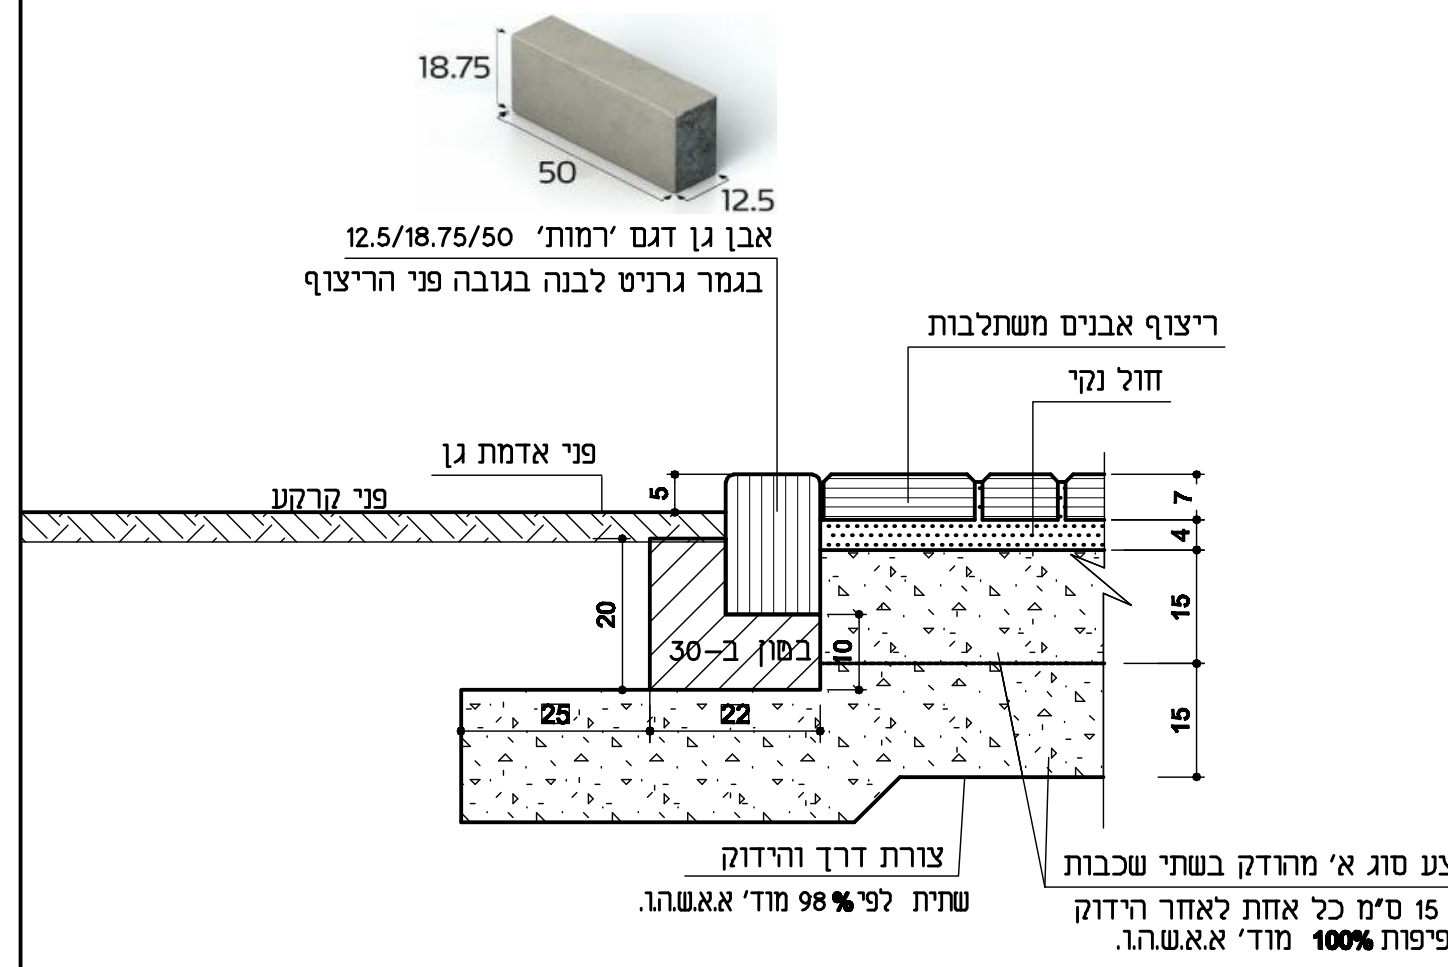

אבן גן דגם ירמותי בגמר יגרניט לבנה

אבן גן דגם 'רמות'
12.5x12.5x18.75
(פאזה היקפית מינימלית)

פרט ריצוף שבילים באבנים משתלבות ואבן גן

דוגמת ריצוף

דוגמים

- ריבוע סוסקה (פאזה משולגת מינימלית) עובי 7 ס"מ סידרת 12.5x12.5x17.5
- מלבן סוסקה (פאזה משולגת מינימלית) עובי 7 ס"מ סידרת 12.5x25x17.5
- ריבוע סוסקה (פאזה משולגת מינימלית) עובי 7 ס"מ סידרת 25x25x17.5
- מלבן סוסקה (פאזה משולגת מינימלית) עובי 7 ס"מ סידרת 25x25x17.5

פרט ריצוף רחבת ישיבה כולל: בסיס בסון מזוין אריחי ידק-סטון בגמר דמוי עץ ואבן שכבות ושוליים מאבן גן רמות

תוכן - ק.מ. 10

ספסל מבלוק COUNTRY MANOR DECK STONE
עם מושב מאריחי

מחשב אייזי דק 1000

יחידות אייזי דק 1000

מחשב אייזי דק 1000

מחשב אייזי דק 1000

אלמנטים לישיבה תוצרת ישחם אריכאי חלוקים

Cat. 1476 מיקולה 1485x305

Cat. 1475 1215x305

Cat. 1474 825x305

Cat. 1441 יופ הגג 965x540

אלמנטים לישיבה תוצרת ישחם אריכאי פוף נוגה עם משענת